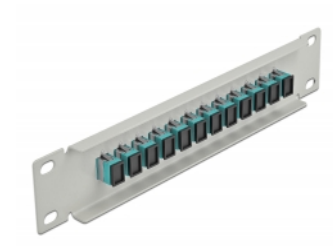

Delock 10" optička Patch ploča 12 ulaza SC Simplex akvamarin 1U siv

Opis

Ova Patch ploča tvrtke Delock opremljena je s dvanaest SC Simplex optičkih vlaknastih sprežnika te je prikladna za ugradnju u 10" mrežno kućište. Sa SC Simplex sprežnicima, vlaknasti optički muški spojnici mogu se lako međusobno spojiti.

Predmet br. 66784

EAN: 4043619667840

Zemlja podrijetla: China

Pakiranje: Kutija

Tehnički podaci

- Priključak:
 - 12 x SC Simplex ženski >
 - 12 x SC Simplex ženski
- Za vlakna za više načina rada OM3
- Keramički rukavac
- S poklopcem za prašinu
- Boja: akvamarin
- Za ugradnju u 10" mrežno kućište, 1U
- 12 ulaza sa SC Simplex sprežnicima
- Materijal kućišta: metalna
- Kućište boja: siv
- Mjere (DxŠxV): oko 254 x 44 x 10 mm

Sadržaj pakiranja

- 10" optička Patch ploča

Slike

Interface

Priključak 1:	12 x SC Simplex ženski
Priključak 2:	12 x SC Simplex ženski

Physical characteristics

Kućište boja:	siv
Materijal kućišta:	metal
Duljina:	254 mm
Width:	44 mm
Height:	10 mm
Boja:	aqua