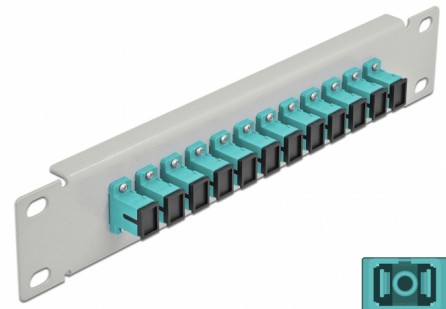

Delock 10" optička Patch ploča 12 ulaza SC Simplex akvamarin 1U siv

Opis

Ova Patch ploča tvrtke Delock opremljena je s dvanaest SC Simplex optičkih vlaknastih sprežnika te je prikladna za ugradnju u 10" mrežno kućište. Sa SC Simplex sprežnicima, vlaknasti optički muški spojnici mogu se lako međusobno spojiti.

Predmet br. 66784

EAN: 4043619667840

Zemlja podrijetla: China

Pakiranje: Kutija

Tehnički podaci

- Priključak:
 - 12 x SC Simplex ženski >
 - 12 x SC Simplex ženski
- Za vlakna za više načina rada OM3
- Keramički rukavac
- S poklopcem za prašinu
- Boja: akvamarin
- Za ugradnju u 10" mrežno kućište, 1U
- 12 ulaza sa SC Simplex sprežnicima
- Materijal kućišta: metalna
- Kućište boja: siv
- Mjere (DxŠxV): oko 254 x 44 x 10 mm

Sadržaj pakiranja

- 10" optička Patch ploča

Slike

Interface

Priključak 1:	12 x SC Simplex ženski
Priključak 2:	12 x SC Simplex ženski

Physical characteristics

Kućište boja:	siv
Materijal kućišta:	metal
Duljina:	254 mm
Width:	44 mm
Height:	10 mm
Boja:	aqua