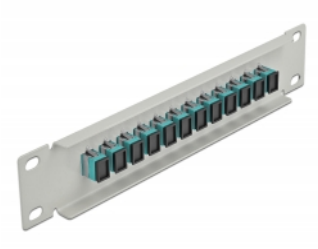

Delock Pannello patch da 10" in fibra ottica a 12 porte per SC Simplex azzurro 1U grigio

Descrizione

Questo patch panel Delock è dotato di dodici accoppiatori SC Simplex in fibra ottica ed è adatto all'installazione in un armadio di rete da 10". Con gli accoppiatori SC Simplex, i connettori maschi in fibra ottica possono essere facilmente collegati tra loro.

Articolo n. 66784

EAN: 4043619667840

Paese di origine: China

Pacchetto: Box

Dettagli tecnici

- Connettori:
 - 12 x SC Simplex femmina >
 - 12 x SC Simplex femmina
- Per fibra a più modalità OM3
- Manicotto in ceramica
- Con coperchio antipolvere
- Colore: azzurro
- Per il montaggio in un armadio di rete da 10", 1U
- 12 porte con accoppiatori SC Simplex
- Materiale custodia: metallo
- Custodia colore: grigio
- Dimensioni (LxPxA): ca. 254 x 44 x 10 mm

Contenuto della confezione

- Pannello patch in fibra ottica da 10"

Immagini

Interface

Connettore 1:	12 x SC Simplex femmina
Connettore 2:	12 x SC Simplex femmina

Physical characteristics

Custodia colore:	grigio
Materiale custodia:	metallo
Lunghezza:	254 mm
Width:	44 mm
Height:	10 mm
Colour:	aqua