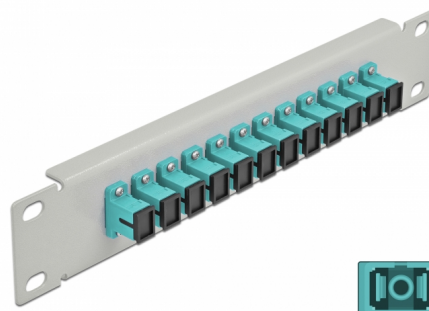

Delock Pannello patch da 10" in fibra ottica a 12 porte per SC Simplex azzurro 1U grigio

Descrizione

Questo patch panel Delock è dotato di dodici accoppiatori SC Simplex in fibra ottica ed è adatto all'installazione in un armadio di rete da 10". Con gli accoppiatori SC Simplex, i connettori maschi in fibra ottica possono essere facilmente collegati tra loro.

Articolo n. 66784

EAN: 4043619667840

Paese di origine: China

Pacchetto: Box

Dettagli tecnici

- Connettori:
 - 12 x SC Simplex femmina >
 - 12 x SC Simplex femmina
- Per fibra a più modalità OM3
- Manicotto in ceramica
- Con coperchio antipolvere
- Colore: azzurro
- Per il montaggio in un armadio di rete da 10", 1U
- 12 porte con accoppiatori SC Simplex
- Materiale custodia: metallo
- Custodia colore: grigio
- Dimensioni (LxPxA): ca. 254 x 44 x 10 mm

Contenuto della confezione

- Pannello patch in fibra ottica da 10"

Immagini

Interface

Connettore 1:	12 x SC Simplex femmina
Connettore 2:	12 x SC Simplex femmina

Physical characteristics

Custodia colore:	grigio
Materiale custodia:	metallo
Lunghezza:	254 mm
Width:	44 mm
Height:	10 mm
Colour:	aqua