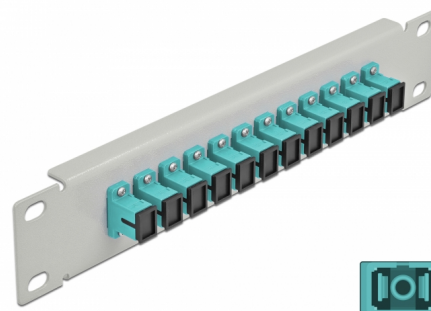

# Delock Πίνακας Διασυνδέσεων Οπτικής Ίνας 10" 12 Θύρες Απλού SC Simplex άκουα 1U γκρί

## Περιγραφή

Αυτός ο πίνακας διασυνδέσεων της Delock είναι εξοπλισμένος με δώδεκα Απλούς ζεύκτες οπτικής ίνας SC Simplex και είναι κατάλληλος για εγκατάσταση σε σύστημα δικτύου 10". Με τους Απλούς ζεύκτες SC Simplex, οι αρσενικοί σύνδεσμοι οπτικής ίνας μπορούν εύκολα να συνδεθούν ο ένας στον άλλο.

## Προδιαγραφές

- Συνδετήρας:
  - 12 x SC Simplex θηλυκό >
  - 12 x SC Simplex θηλυκό
- Για πολυτροπική ίνα OM3
- Κεραμικός σύνδεσμος
- Με κάλυμμα για τη σκόνη
- Χρώμα: άκουα
- Για τοποθέτηση σε θάλαμο δικτύου 10", 1U
- 12 θύρες με Απλούς ζεύκτες SC
- Υλικό περιβλήματος: μεταλλική
- Περίβλημα Χρώμα: γκρί
- Διαστάσεις (ΜxΠxΥ): περ. 254 x 44 x 10 mm

## Physical characteristics

Περίβλημα Χρώμα:	γκρί
Υλικό περιβλήματος:	μέταλλο
Μήκος:	254 mm
Width:	44 mm
Height:	10 mm
Χρώμα:	aqua