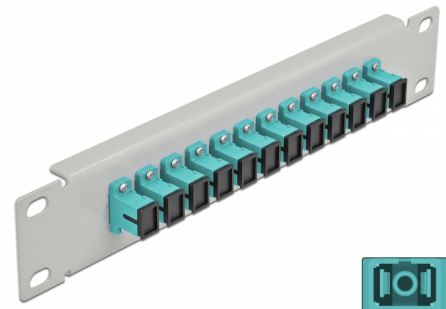

# Delock Panneau 10" de distribution de fibre optique, 12 ports SC Simplex aqua, 1 unité, gris

## Description

Ce panneau de distribution de Delock est équipé de douze coupleurs de fibre optique SC Simplex, et il est convenable pour l'installation dans une armoire de réseau de 10". Avec les coupleurs SC Simplex, les connecteurs mâles de fibre optique peuvent être facilement branchés les uns aux autres.

## Détails techniques

- Connecteurs :
  - 12 x SC Simplex femelle >
  - 12 x SC Simplex femelle
- Pour fibre multi-mode OM3
- Manchon en céramique
- Avec couvercle anti-poussière
- Couleur : aqua
- Pour le montage d'une cabine de réseau 10", 1U
- 12 ports avec coupleurs SC Simplex
- Matériau du boîtier : métal
- Boîtier couleur: gris
- Dimensions (LxIxH) : env. 254 x 44 x 10 mm

## Physical characteristics

Boîtier couleur:	gris
Matériau du boîtier :	métal
Longueur:	254 mm
Width:	44 mm
Height:	10 mm
Couleur:	aqua