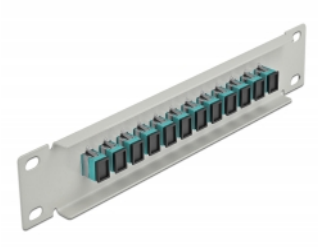

Delock Panel de conexión de fibra óptica de 10" de 12 puertos SC Simplex aguamarina 1U gris

Descripción

Este panel de conexión de Delock está equipado con doce acopladores de fibra óptica SC Simplex y es adecuado para su instalación en un gabinete de red de 10". Con los acopladores SC Simplex, pueden enlazarse los conectores macho de fibra óptica fácilmente entre sí.

Número de elemento 66784

EAN: 4043619667840

Pais de origen: China

Paquete: Box

Detalles técnicos

- Conectores:
 - 12 x SC Simplex hembra >
 - 12 x SC Simplex hembra
- Para fibra multimodo OM3
- Manga de cerámica
- Con tapa para el polvo
- Color: aguamarina
- Para montaje en gabinete de red de 10", 1U
- 12 puertos con acopladores SC Simplex
- Material de la carcasa: metal
- Carcasa color: gris
- Dimensiones (LAXANxAL): aprox. 254 x 44 x 10 mm

Contenido del paquete

- Panel de conexión de fibra óptica de 10"

Image

Interface

Conector 1:	12 x SC Simplex hembra
Conector 2 :	12 x SC Simplex hembra

Physical characteristics

Carcasa color:	gris
Material de la carcasa:	metal
Longitud:	254 mm
Width:	44 mm
Height:	10 mm
Color:	aqua