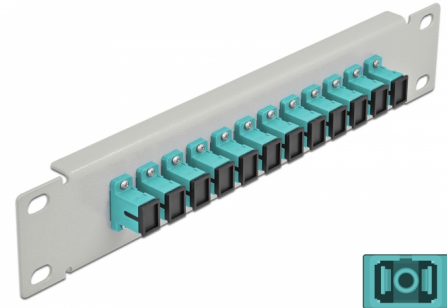

Delock Panel de conexión de fibra óptica de 10" de 12 puertos SC Simplex aguamarina 1U gris

Descripción

Este panel de conexión de Delock está equipado con doce acopladores de fibra óptica SC Simplex y es adecuado para su instalación en un gabinete de red de 10". Con los acopladores SC Simplex, pueden enlazarse los conectores macho de fibra óptica fácilmente entre sí.

Número de elemento 66784

EAN: 4043619667840

Pais de origen: China

Paquete: Box

Detalles técnicos

- Conectores:
 - 12 x SC Simplex hembra >
 - 12 x SC Simplex hembra
- Para fibra multimodo OM3
- Manga de cerámica
- Con tapa para el polvo
- Color: aguamarina
- Para montaje en gabinete de red de 10", 1U
- 12 puertos con acopladores SC Simplex
- Material de la carcasa: metal
- Carcasa color: gris
- Dimensiones (LAXANxAL): aprox. 254 x 44 x 10 mm

Contenido del paquete

- Panel de conexión de fibra óptica de 10"

Image

Interface

Conector 1:	12 x SC Simplex hembra
Conector 2 :	12 x SC Simplex hembra

Physical characteristics

Carcasa color:	gris
Material de la carcasa:	metal
Longitud:	254 mm
Width:	44 mm
Height:	10 mm
Color:	aqua