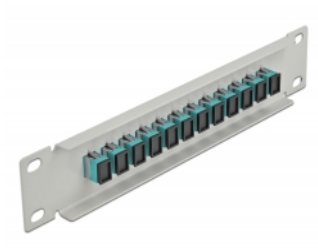

Delock 10" LWL Patchpanel 12 Port SC Simplex aqua 1 HE grau

Beschreibung

Dieses Patchpanel von Delock ist mit zwölf SC Simplex Kupplungen ausgestattet und eignet sich für den Einbau in einen 10" Netzwerkschrank. Mit den SC Simplex Kupplungen können LWL Stecker einfach miteinander verbunden werden.

Artikel-Nr. 66784

EAN: 4043619667840

Ursprungsland: China

Verpackung: Box

Technische Daten

- Anschlüsse:
 - 12 x SC Simplex Buchse >
 - 12 x SC Simplex Buchse
- Für Multimode Faser OM3
- Keramikhülse
- Mit Staubschutzabdeckung
- Farbe: aqua
- Zur Montage in 10" Netzwerkschrank, 1 HE
- 12 Ports mit SC Simplex Kupplungen
- Gehäusematerial: Metall
- Gehäusefarbe: grau
- Maße (LxBxH): ca. 254 x 44 x 10 mm

Packungsinhalt

- 10" LWL Patchpanel

Abbildungen

Schnittstelle

Anschluss 1:	12 x SC Simplex Buchse
Anschluss 2:	12 x SC Simplex Buchse

Physikalische Eigenschaften

Gehäusefarbe:	grau
Gehäusematerial:	Metall
Länge:	254 mm
Breite:	44 mm
Höhe:	10 mm
Farbe:	aqua