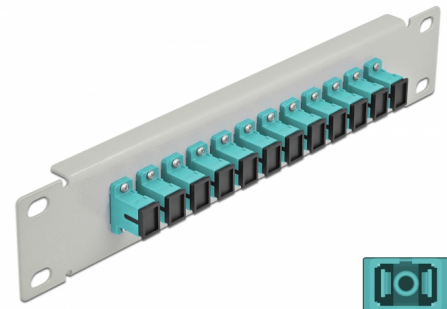

Delock 10" LWL Patchpanel 12 Port SC Simplex aqua 1 HE grau

Beschreibung

Dieses Patchpanel von Delock ist mit zwölf SC Simplex Kupplungen ausgestattet und eignet sich für den Einbau in einen 10" Netzwerkschrank. Mit den SC Simplex Kupplungen können LWL Stecker einfach miteinander verbunden werden.

Artikel-Nr. 66784

EAN: 4043619667840

Ursprungsland: China

Verpackung: Box

Technische Daten

- Anschlüsse:
 - 12 x SC Simplex Buchse >
 - 12 x SC Simplex Buchse
- Für Multimode Faser OM3
- Keramikhülse
- Mit Staubschutzabdeckung
- Farbe: aqua
- Zur Montage in 10" Netzwerkschrank, 1 HE
- 12 Ports mit SC Simplex Kupplungen
- Gehäusematerial: Metall
- Gehäusefarbe: grau
- Maße (LxBxH): ca. 254 x 44 x 10 mm

Packungsinhalt

- 10" LWL Patchpanel

Abbildungen

Schnittstelle

Anschluss 1:	12 x SC Simplex Buchse
Anschluss 2:	12 x SC Simplex Buchse

Physikalische Eigenschaften

Gehäusefarbe:	grau
Gehäusematerial:	Metall
Länge:	254 mm
Breite:	44 mm
Höhe:	10 mm
Farbe:	aqua