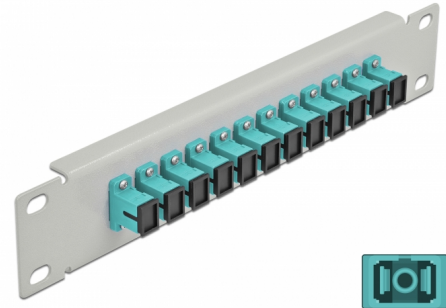

Delock 10" patch panel pro optická vlákna, 12 portů, SC Simplex, aqua, 1U, šedá

Popis

Tento spojovací panel značky Delock je vybaven dvanácti optickovláknovými spojkami SC Simplex je vhodný k instalaci do 10" síťové skříně. Se spojkami SC Duplex lze snadno navzájem propojit dva zástrčkové konektory optickovláknových kabelů.

Číslo produktu 66784

EAN: 4043619667840

Země původu: China

Balení: Box

Technické detaily

- Konektor:
 - 12 x SC Simplex samice >
 - 12 x SC Simplex samice
- Pro Multimód optiku OM3
- Keramická objímka
- S prachovou zásepkou
- Barva: aqua
- K montáži do síťové skříně rozměru 10", 1U
- 12 portů se spojkami SC Simplex
- Materiál pouzdra: kovová
- Pouzdro barva: šedá
- Rozměry (DxŠxV): cca. 254 x 44 x 10 mm

Obsah balení

- 10" optický patch panel

Příslušenství

Interface

Konektor 1:	12 x SC Simplex samice
Konektor 2:	12 x SC Simplex samice

Physical characteristics

Pouzdro barva:	šedá
Materiál pouzdra:	kov
Délka:	254 mm
Width:	44 mm
Height:	10 mm
Barva:	aqua