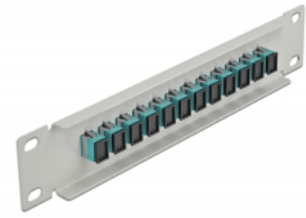

Delock 10" patch panel pro optická vlákna, 12 portů, SC Simplex, aqua, 1U, šedá

Popis

Tento spojovací panel značky Delock je vybaven dvanácti optickovláknovými spojkami SC Simplex je vhodný k instalaci do 10" síťové skříně. Se spojkami SC Duplex lze snadno navzájem propojit dva zástrčkové konektory optickovláknových kabelů.

Číslo produktu 66784

EAN: 4043619667840

Země původu: China

Balení: Box

Technické detaily

- Konektor:
 - 12 x SC Simplex samice >
 - 12 x SC Simplex samice
- Pro Multimód optiku OM3
- Keramická objímka
- S prachovou zásepkou
- Barva: aqua
- K montáži do síťové skříně rozměru 10", 1U
- 12 portů se spojkami SC Simplex
- Materiál pouzdra: kovová
- Pouzdro barva: šedá
- Rozměry (DxŠxV): cca. 254 x 44 x 10 mm

Obsah balení

- 10" optický patch panel

Příslušenství

Interface

Konektor 1:	12 x SC Simplex samice
Konektor 2:	12 x SC Simplex samice

Physical characteristics

Pouzdro barva:	šedá
Materiál pouzdra:	kov
Délka:	254 mm
Width:	44 mm
Height:	10 mm
Barva:	aqua