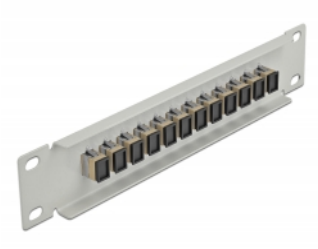

Delock 10" üvegszál patch panel 12 portos SC Simplex bézs 1U szürke

Leírás

Ez a Delock patch panel felszerelt 12 SC Simplex üvegszál kapcsolóval és beszerelhető egy 10" hálózati kabinetbe. Az SC Simplex kapcsolókkal, az üvegszál asz csatlakozók könnyen egymáshoz köthetők.

Tételszám 66783

EAN: 4043619667833

Származási hely: China

Csomag: Doboz

Műszaki adatok

- Csatlakozó:
 - 12 x SC Simplex hüvely >
 - 12 x SC Simplex hüvely
- Több üzemmódra képes szálhoz OM1 / OM2
- Kerámia borítás
- Por elleni védelem
- Szín: bézs
- 10" hálózati szekrényekhez, 1U
- 12 port SC Simplex kapcsolókkal
- Burkolat anyaga: fém
- Borítás szín: szürke
- Méretek (HxSzxM): kb. 254 x 44 x 10 mm

A csomag tartalma

- 10" optikai szál patch panel

Képek

Interface

Csatlakozó 1:	12 x SC Simplex hüvely
Csatlakozó 2:	12 x SC Simplex hüvely

Physical characteristics

Borítás szín:	szürke
Burkolat anyaga:	fém
Hosszúság:	254 mm
Width:	44 mm
Height:	10 mm
Szín:	bézs