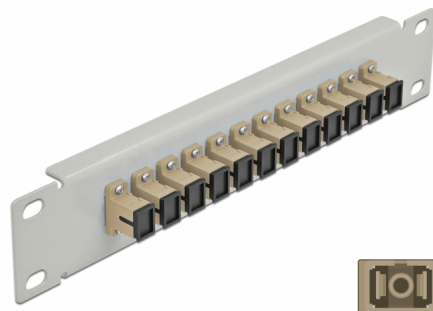

Delock 10" üvegszál patch panel 12 portos SC Simplex bézs 1U szürke

Leírás

Ez a Delock patch panel felszerelt 12 SC Simplex üvegszál kapcsolóval és beszerelhető egy 10" hálózati kabinetbe. Az SC Simplex kapcsolókkal, az üvegszál asz csatlakozók könnyen egymáshoz köthetők.

Tételszám 66783

EAN: 4043619667833

Származási hely: China

Csomag: Doboz

Műszaki adatok

- Csatlakozó:
 - 12 x SC Simplex hüvely >
 - 12 x SC Simplex hüvely
- Több üzemmódra képes szálhoz OM1 / OM2
- Kerámia borítás
- Por elleni védelem
- Szín: bézs
- 10" hálózati szekrényekhez, 1U
- 12 port SC Simplex kapcsolókkal
- Burkolat anyaga: fém
- Borítás szín: szürke
- Méretek (HxSzxM): kb. 254 x 44 x 10 mm

A csomag tartalma

- 10" optikai szál patch panel

Képek

Interface

Csatlakozó 1:	12 x SC Simplex hüvely
Csatlakozó 2:	12 x SC Simplex hüvely

Physical characteristics

Borítás szín:	szürke
Burkolat anyaga:	fém
Hosszúság:	254 mm
Width:	44 mm
Height:	10 mm
Szín:	bézs