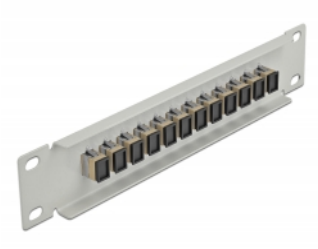

Delock 10" fiberoptisk patchpanel 12 portar SC-simplex beige 1U grå

Beskrivning

Patchpanel från Delock som är utrustad med tolv SC-simplex fiberoptiska kontakter och passar för installation i 10"-nätverkskabinett. Med SC Duplex-kontakterna kan fiberoptiska haneanslutningar enkelt anslutas till varandra.

Artikelnummer 66783

EAN: 4043619667833

Ursprungsland: China

Paket: Låda

Specifikationer

- Anslutning:
 - 12 x SC Simplex hona >
 - 12 x SC Simplex hona
- För multimodfiber OM1 / OM2
- Keramisk hylsa
- Med dammskydd
- Färg: beige
- För montering i 10" nätverkskabinett, 1U
- 12 portar med SC Simplex-kopplingar
- Höljets material: metall
- Hölje färg: grå
- Mått (LxBxH): ca 254 x 44 x 10 mm

Paketets innehåll

- 10" fiberoptisk patchpanel

Bilder

Interface

Kontakt 1:	12 x SC Simplex hona
Kontakt 2:	12 x SC Simplex hona

Physical characteristics

Hölje färg:	grå
Höljets material:	metall
Längd:	254 mm
Width:	44 mm
Height:	10 mm
Färg:	beige