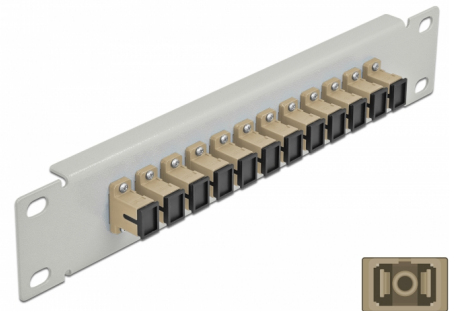

Delock 10" fiberoptisk patchpanel 12 portar SC-simplex beige 1U grå

Beskrivning

Patchpanel från Delock som är utrustad med tolv SC-simplex fiberoptiska kontakter och passar för installation i 10"-nätverkskabinett. Med SC Duplex-kontakterna kan fiberoptiska haneanslutningar enkelt anslutas till varandra.

Artikelnummer 66783

EAN: 4043619667833

Ursprungsland: China

Paket: Låda

Specifikationer

- Anslutning:
 - 12 x SC Simplex hona >
 - 12 x SC Simplex hona
- För multimodfiber OM1 / OM2
- Keramisk hylsa
- Med dammskydd
- Färg: beige
- För montering i 10" nätverkskabinett, 1U
- 12 portar med SC Simplex-kopplingar
- Höljets material: metall
- Hölje färg: grå
- Mått (LxBxH): ca 254 x 44 x 10 mm

Paketets innehåll

- 10" fiberoptisk patchpanel

Bilder

Interface

Kontakt 1:	12 x SC Simplex hona
Kontakt 2:	12 x SC Simplex hona

Physical characteristics

Hölje färg:	grå
Höljets material:	metall
Längd:	254 mm
Width:	44 mm
Height:	10 mm
Färg:	beige