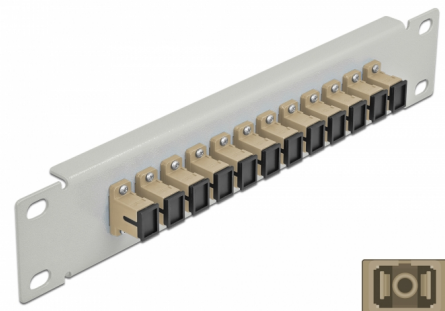

Delock Panou de conexiuni pentru cabluri de fibră optică de 10" 12 Port SC Simplex, bej, 1U gri

Descriere scurta

Acest panou de conexiuni de la Delock este echipat cu douăsprezece cuplaje de fibră optică SC Simplex și este potrivit pentru instalarea într-un cabinet de rețea de 10". Cu cuplajele SC Simplex, conectorii de fibră optică tăta pot fi ușor conectați unul la celălalt.

**Nr. 66783**

EAN: 4043619667833

Țara de origine: China

Pachet: Box

Detalii tehnice

- Conectori:
 - 12 x mamă SC Simplex >
 - 12 x mamă SC Simplex
- Pentru fibră multi-mod OM1 / OM2
- Manșon din ceramică
- Cu capac de protecție împotriva prafului
- Culoare: bej
- Pentru montare în cabinet de rețea 10", 1U
- 12 porturi cu cuplaje SC Simplex
- Material carcasă: metal
- Carcasa uloare: gri
- Dimensiunii (Lxlxl): aprox. 254 x 44 x 10 mm

Pachetul contine

- Panou de conexiuni cu fibră optică de 10"

Imagini

Interface

Conector 1:	12 x mamă SC Simplex
Conector 2:	12 x mamă SC Simplex

Physical characteristics

Carcasa uloare:	gri
Material carcasă:	metal
Lungime:	254 mm
Width:	44 mm
Height:	10 mm
Colour:	bej