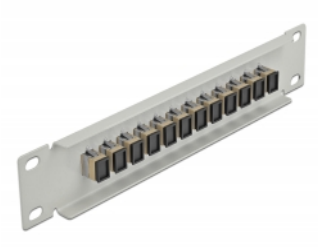

Delock Panou de conexiuni pentru cabluri de fibră optică de 10" 12 Port SC Simplex, bej, 1U gri

Descriere scurta

Acest panou de conexiuni de la Delock este echipat cu douăsprezece cuplaje de fibră optică SC Simplex și este potrivit pentru instalarea într-un cabinet de rețea de 10". Cu cuplajele SC Simplex, conectorii de fibră optică tăta pot fi ușor conectați unul la celălalt.

**Nr. 66783**

EAN: 4043619667833

Țara de origine: China

Pachet: Box

Detalii tehnice

- Conectori:
 - 12 x mamă SC Simplex >
 - 12 x mamă SC Simplex
- Pentru fibră multi-mod OM1 / OM2
- Manșon din ceramică
- Cu capac de protecție împotriva prafului
- Culoare: bej
- Pentru montare în cabinet de rețea 10", 1U
- 12 porturi cu cuplaje SC Simplex
- Material carcasă: metal
- Carcasa uloare: gri
- Dimensiunii (Lxlxl): aprox. 254 x 44 x 10 mm

Pachetul contine

- Panou de conexiuni cu fibră optică de 10"

Imagini

Interface

Conector 1:	12 x mamă SC Simplex
Conector 2:	12 x mamă SC Simplex

Physical characteristics

Carcasa uloare:	gri
Material carcasă:	metal
Lungime:	254 mm
Width:	44 mm
Height:	10 mm
Colour:	bej