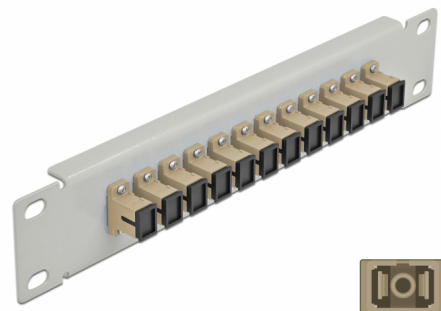

# Delock Krosownica beżowy 10", 12 Portów SC Simplex 1U szary

## Opis

Panel Delock jest wyposażony w dwanaście złączy światłowodowych SC Simplex i pozwala na instalację w szafie sieciowej 10". Złącza SC Simplex pozwalają na łączenie dwu optycznych złączy męskich.

## Szczegóły techniczne

- Złącze:
  - 12 x SC Simplex żeński >
  - 12 x SC Simplex żeński
- Dla światłowodów wielomodowych OM1 / OM2
- Tuleja ceramiczna
- Z osłoną przeciwkurzową
- Kolor: beżowy
- Do montowania w szafie 10", 1U
- 12 portów złącza SC Simplex
- Materiał obudowy: metal
- Obudowa kolor: szary
- Wymiary (DxSxW): ok. 254 x 44 x 10 mm

## Physical characteristics

Obudowa kolor:	szary
Materiał obudowy:	metal
Długość:	254 mm
Width:	44 mm
Height:	10 mm
Kolor:	beżowy