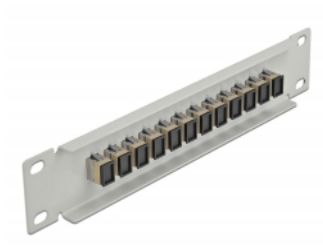

Delock 10" optička Patch ploča 12 ulaza SC Simplex bež 1U siv

Opis

Ova Patch ploča tvrtke Delock opremljena je s dvanaest SC Simplex optičkih vlaknastih sprežnika te je prikladna za ugradnju u 10" mrežno kućište. Sa SC Simplex sprežnicima, vlaknasti optički muški spojnici mogu se lako međusobno spojiti.

Predmet br. 66783

EAN: 4043619667833

Zemlja podrijetla: China

Pakiranje: Kutija

Tehnički podaci

- Priključak:
 - 12 x SC Simplex ženski >
 - 12 x SC Simplex ženski
- Za vlakna za više načina rada OM1 / OM2
- Keramički rukavac
- S poklopcem za prašinu
- Boja: bež
- Za ugradnju u 10" mrežno kućište, 1U
- 12 ulaza sa SC Simplex sprežnicima
- Materijal kućišta: metalna
- Kućište boja: siv
- Mjere (DxŠxV): oko 254 x 44 x 10 mm

Sadržaj pakiranja

- 10" optička Patch ploča

Slike

Interface

Priključak 1:	12 x SC Simplex ženski
Priključak 2:	12 x SC Simplex ženski

Physical characteristics

Kućište boja:	siv
Materijal kućišta:	metal
Duljina:	254 mm
Width:	44 mm
Height:	10 mm
Boja:	bež