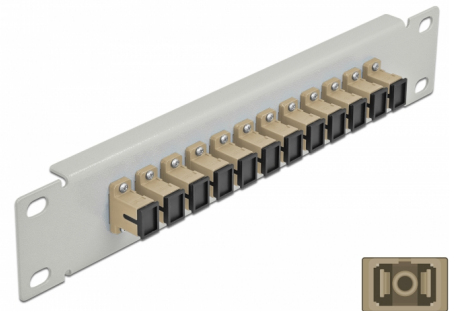

Delock 10" optička Patch ploča 12 ulaza SC Simplex bež 1U siv

Opis

Ova Patch ploča tvrtke Delock opremljena je s dvanaest SC Simplex optičkih vlaknastih sprežnika te je prikladna za ugradnju u 10" mrežno kućište. Sa SC Simplex sprežnicima, vlaknasti optički muški spojnici mogu se lako međusobno spojiti.

Predmet br. 66783

EAN: 4043619667833

Zemlja podrijetla: China

Pakiranje: Kutija

Tehnički podaci

- Priključak:
 - 12 x SC Simplex ženski >
 - 12 x SC Simplex ženski
- Za vlakna za više načina rada OM1 / OM2
- Keramički rukavac
- S poklopcem za prašinu
- Boja: bež
- Za ugradnju u 10" mrežno kućište, 1U
- 12 ulaza sa SC Simplex sprežnicima
- Materijal kućišta: metalna
- Kućište boja: siv
- Mjere (DxŠxV): oko 254 x 44 x 10 mm

Sadržaj pakiranja

- 10" optička Patch ploča

Slike

Interface

Priključak 1:	12 x SC Simplex ženski
Priključak 2:	12 x SC Simplex ženski

Physical characteristics

Kućište boja:	siv
Materijal kućišta:	metal
Duljina:	254 mm
Width:	44 mm
Height:	10 mm
Boja:	bež