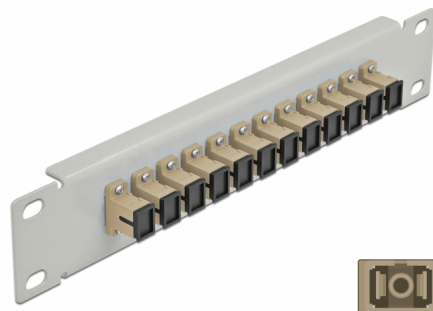

Delock Pannello patch da 10" in fibra ottica a 12 porte per SC Simplex beige 1U grigio

Descrizione

Questo patch panel Delock è dotato di dodici accoppiatori SC Simplex in fibra ottica ed è adatto all'installazione in un armadio di rete da 10". Con gli accoppiatori SC Simplex, i connettori maschi in fibra ottica possono essere facilmente collegati tra loro.

Articolo n. 66783

EAN: 4043619667833

Paese di origine: China

Pacchetto: Box

Dettagli tecnici

- Connettori:
 - 12 x SC Simplex femmina >
 - 12 x SC Simplex femmina
- Per fibra a più modalità OM1 / OM2
- Manicotto in ceramica
- Con coperchio antipolvere
- Colore: beige
- Per il montaggio in un armadio di rete da 10", 1U
- 12 porte con accoppiatori SC Simplex
- Materiale custodia: metallo
- Custodia colore: grigio
- Dimensioni (LxPxA): ca. 254 x 44 x 10 mm

Contenuto della confezione

- Pannello patch in fibra ottica da 10"

Immagini

Interface

Connettore 1:	12 x SC Simplex femmina
Connettore 2:	12 x SC Simplex femmina

Physical characteristics

Custodia colore:	grigio
Materiale custodia:	metallo
Lunghezza:	254 mm
Width:	44 mm
Height:	10 mm
Colour:	beige