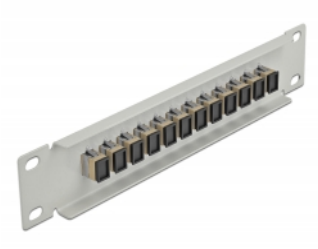

Delock Pannello patch da 10" in fibra ottica a 12 porte per SC Simplex beige 1U grigio

Descrizione

Questo patch panel Delock è dotato di dodici accoppiatori SC Simplex in fibra ottica ed è adatto all'installazione in un armadio di rete da 10". Con gli accoppiatori SC Simplex, i connettori maschi in fibra ottica possono essere facilmente collegati tra loro.

Articolo n. 66783

EAN: 4043619667833

Paese di origine: China

Pacchetto: Box

Dettagli tecnici

- Connettori:
 - 12 x SC Simplex femmina >
 - 12 x SC Simplex femmina
- Per fibra a più modalità OM1 / OM2
- Manicotto in ceramica
- Con coperchio antipolvere
- Colore: beige
- Per il montaggio in un armadio di rete da 10", 1U
- 12 porte con accoppiatori SC Simplex
- Materiale custodia: metallo
- Custodia colore: grigio
- Dimensioni (LxPxA): ca. 254 x 44 x 10 mm

Contenuto della confezione

- Pannello patch in fibra ottica da 10"

Immagini

Interface

Connettore 1:	12 x SC Simplex femmina
Connettore 2:	12 x SC Simplex femmina

Physical characteristics

Custodia colore:	grigio
Materiale custodia:	metallo
Lunghezza:	254 mm
Width:	44 mm
Height:	10 mm
Colour:	beige