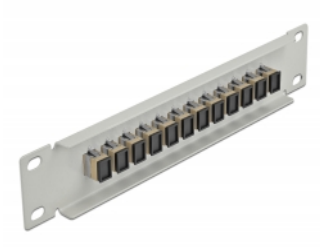

Delock Panneau 10" de distribution de fibre optique, 12 ports SC Simplex beige, 1 unité, gris

Description

Ce panneau de distribution de Delock est équipé de douze coupleurs de fibre optique SC Simplex, et il est convenable pour l'installation dans une armoire de réseau de 10". Avec les coupleurs SC Simplex, les connecteurs mâles de fibre optique peuvent être facilement branchés les uns aux autres.

N° produit 66783

EAN: 4043619667833

Pays d'origine: China

Emballage: Box

Détails techniques

- Connecteurs :
 - 12 x SC Simplex femelle >
 - 12 x SC Simplex femelle
- Pour fibre multi-mode OM1 / OM2
- Manchon en céramique
- Avec couvercle anti-poussière
- Couleur : beige
- Pour le montage d'une cabine de réseau 10", 1U
- 12 ports avec coupleurs SC Simplex
- Matériau du boîtier : métal
- Boîtier couleur: gris
- Dimensions (LxIxH) : env. 254 x 44 x 10 mm

Contenu de l'emballage

- Panneau 10" de distribution de fibre optique

Image

Interface

Connecteur 1:	12 x SC Simplex femelle
Connecteur 2:	12 x SC Simplex femelle

Physical characteristics

Boîtier couleur:	gris
Matériau du boîtier :	métal
Longueur:	254 mm
Width:	44 mm
Height:	10 mm
Couleur:	beige