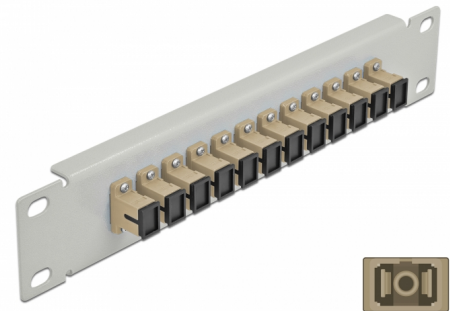

Delock Panneau 10" de distribution de fibre optique, 12 ports SC Simplex beige, 1 unité, gris

Description

Ce panneau de distribution de Delock est équipé de douze coupleurs de fibre optique SC Simplex, et il est convenable pour l'installation dans une armoire de réseau de 10". Avec les coupleurs SC Simplex, les connecteurs mâles de fibre optique peuvent être facilement branchés les uns aux autres.

N° produit 66783

EAN: 4043619667833

Pays d'origine: China

Emballage: Box

Détails techniques

- Connecteurs :
 - 12 x SC Simplex femelle >
 - 12 x SC Simplex femelle
- Pour fibre multi-mode OM1 / OM2
- Manchon en céramique
- Avec couvercle anti-poussière
- Couleur : beige
- Pour le montage d'une cabine de réseau 10", 1U
- 12 ports avec coupleurs SC Simplex
- Matériau du boîtier : métal
- Boîtier couleur: gris
- Dimensions (LxIxH) : env. 254 x 44 x 10 mm

Contenu de l'emballage

- Panneau 10" de distribution de fibre optique

Image

Interface

Connecteur 1:	12 x SC Simplex femelle
Connecteur 2:	12 x SC Simplex femelle

Physical characteristics

Boîtier couleur:	gris
Matériau du boîtier :	métal
Longueur:	254 mm
Width:	44 mm
Height:	10 mm
Couleur:	beige