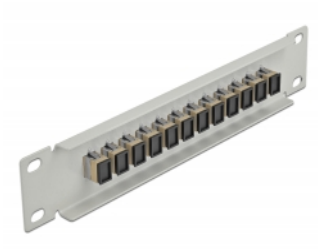

Delock Panel de conexión de fibra óptica de 10" de 12 puertos SC Simplex beis 1U gris

Descripción

Este panel de conexión de Delock está equipado con doce acopladores de fibra óptica SC Simplex y es adecuado para su instalación en un gabinete de red de 10". Con los acopladores SC Simplex, pueden enlazarse los conectores macho de fibra óptica fácilmente entre sí.

Número de elemento 66783

EAN: 4043619667833

Pais de origen: China

Paquete: Box

Detalles técnicos

- Conectores:
 - 12 x SC Simplex hembra >
 - 12 x SC Simplex hembra
- Para fibra multimodo OM1 / OM2
- Manga de cerámica
- Con tapa para el polvo
- Color: beis
- Para montaje en gabinete de red de 10", 1U
- 12 puertos con acopladores SC Simplex
- Material de la carcasa: metal
- Carcasa color: gris
- Dimensiones (LAXANxAL): aprox. 254 x 44 x 10 mm

Contenido del paquete

- Panel de conexión de fibra óptica de 10"

Image

Interface

Conector 1:	12 x SC Simplex hembra
Conector 2 :	12 x SC Simplex hembra

Physical characteristics

Carcasa color:	gris
Material de la carcasa:	metal
Longitud:	254 mm
Width:	44 mm
Height:	10 mm
Color:	beis