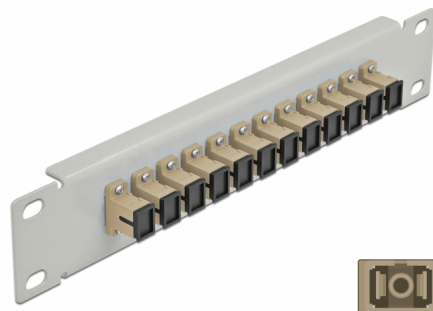

Delock Panel de conexión de fibra óptica de 10" de 12 puertos SC Simplex beis 1U gris

Descripción

Este panel de conexión de Delock está equipado con doce acopladores de fibra óptica SC Simplex y es adecuado para su instalación en un gabinete de red de 10". Con los acopladores SC Simplex, pueden enlazarse los conectores macho de fibra óptica fácilmente entre sí.

Número de elemento 66783

EAN: 4043619667833

Pais de origen: China

Paquete: Box

Detalles técnicos

- Conectores:
 - 12 x SC Simplex hembra >
 - 12 x SC Simplex hembra
- Para fibra multimodo OM1 / OM2
- Manga de cerámica
- Con tapa para el polvo
- Color: beis
- Para montaje en gabinete de red de 10", 1U
- 12 puertos con acopladores SC Simplex
- Material de la carcasa: metal
- Carcasa color: gris
- Dimensiones (LAXANxAL): aprox. 254 x 44 x 10 mm

Contenido del paquete

- Panel de conexión de fibra óptica de 10"

Image

Interface

Conector 1:	12 x SC Simplex hembra
Conector 2 :	12 x SC Simplex hembra

Physical characteristics

Carcasa color:	gris
Material de la carcasa:	metal
Longitud:	254 mm
Width:	44 mm
Height:	10 mm
Color:	beis