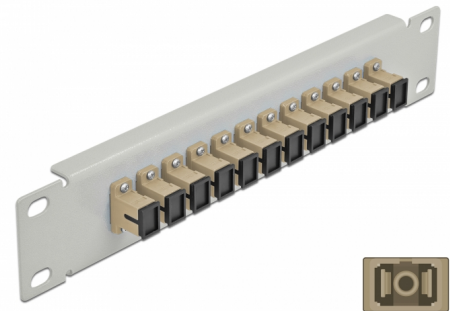

Delock 10" LWL Patchpanel 12 Port SC Simplex beige 1 HE grau

Beschreibung

Dieses Patchpanel von Delock ist mit zwölf SC Simplex Kupplungen ausgestattet und eignet sich für den Einbau in einen 10" Netzwerkschrank. Mit den SC Simplex Kupplungen können LWL Stecker einfach miteinander verbunden werden.

Artikel-Nr. 66783

EAN: 4043619667833

Ursprungsland: China

Verpackung: Box

Technische Daten

- Anschlüsse:
 - 12 x SC Simplex Buchse >
 - 12 x SC Simplex Buchse
- Für Multimode Faser OM1 / OM2
- Keramikhülse
- Mit Staubschutzabdeckung
- Farbe: beige
- Zur Montage in 10" Netzwerkschrank, 1 HE
- 12 Ports mit SC Simplex Kupplungen
- Gehäusematerial: Metall
- Gehäusefarbe: grau
- Maße (LxBxH): ca. 254 x 44 x 10 mm

Packungsinhalt

- 10" LWL Patchpanel

Abbildungen

Schnittstelle

Anschluss 1:	12 x SC Simplex Buchse
Anschluss 2:	12 x SC Simplex Buchse

Physikalische Eigenschaften

Gehäusefarbe:	grau
Gehäusematerial:	Metall
Länge:	254 mm
Breite:	44 mm
Höhe:	10 mm
Farbe:	beige