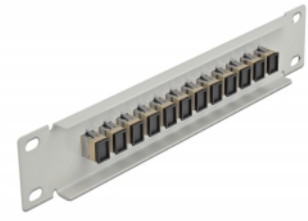

Delock 10" LWL Patchpanel 12 Port SC Simplex beige 1 HE grau

Beschreibung

Dieses Patchpanel von Delock ist mit zwölf SC Simplex Kupplungen ausgestattet und eignet sich für den Einbau in einen 10" Netzwerkschrank. Mit den SC Simplex Kupplungen können LWL Stecker einfach miteinander verbunden werden.

Artikel-Nr. 66783

EAN: 4043619667833

Ursprungsland: China

Verpackung: Box

Technische Daten

- Anschlüsse:
 - 12 x SC Simplex Buchse >
 - 12 x SC Simplex Buchse
- Für Multimode Faser OM1 / OM2
- Keramikhülse
- Mit Staubschutzabdeckung
- Farbe: beige
- Zur Montage in 10" Netzwerkschrank, 1 HE
- 12 Ports mit SC Simplex Kupplungen
- Gehäusematerial: Metall
- Gehäusefarbe: grau
- Maße (LxBxH): ca. 254 x 44 x 10 mm

Packungsinhalt

- 10" LWL Patchpanel

Abbildungen

Schnittstelle

Anschluss 1:	12 x SC Simplex Buchse
Anschluss 2:	12 x SC Simplex Buchse

Physikalische Eigenschaften

Gehäusefarbe:	grau
Gehäusematerial:	Metall
Länge:	254 mm
Breite:	44 mm
Höhe:	10 mm
Farbe:	beige