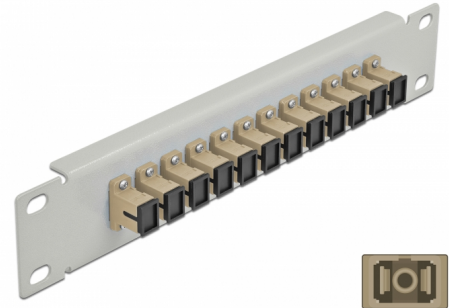

Delock 10" patch panel pro optická vlákna, 12 portů, SC Simplex, šedá, 1U, šedá

Popis

Tento spojovací panel značky Delock je vybaven dvanácti optickovláknovými spojkami SC Simplex je vhodný k instalaci do 10" síťové skříně. Se spojkami SC Duplex lze snadno navzájem propojit dva zástrčkové konektory optickovláknových kabelů.

Číslo produktu 66783

EAN: 4043619667833

Země původu: China

Balení: Box

Technické detaily

- Konektor:
 - 12 x SC Simplex samice >
 - 12 x SC Simplex samice
- Pro Multimód optiku OM1 / OM2
- Keramická objímka
- S prachovou zásepkou
- Barva: šedá
- K montáži do síťové skříně rozměru 10", 1U
- 12 portů se spojkami SC Simplex
- Materiál pouzdra: kovová
- Pouzdro barva: šedá
- Rozměry (DxŠxV): cca. 254 x 44 x 10 mm

Obsah balení

- 10" optický patch panel

Příslušenství

Interface

Konektor 1:	12 x SC Simplex samice
Konektor 2:	12 x SC Simplex samice

Physical characteristics

Pouzdro barva:	šedá
Materiál pouzdra:	kov
Délka:	254 mm
Width:	44 mm
Height:	10 mm
Barva:	šedá