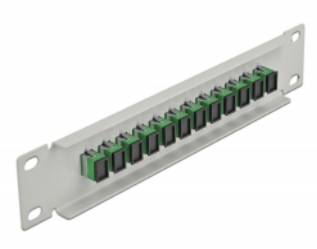

Delock 10" üvegszálás patch panel 12 portos SC Simplex zöld 1U szürke

Leírás

Ez a Delock patch panel felszerelt 12 SC Simplex üvegszálás kapcsolóval és beszerelhető egy 10" hálózati kabinetbe. Az SC Simplex kapcsolókkal, az üvegszálás apa csatlakozók könnyen egymáshoz köthetők.

Tételszám 66782

EAN: 4043619667826

Származási hely: China

Csomag: Doboz

Műszaki adatok

- Csatlakozó:
 - 12 x SC Simplex hüvely >
 - 12 x SC Simplex hüvely
- Több egyszeres képes szálhoz
- Kerámia borítás
- Por elleni védelem
- Szín: zöld
- 10" hálózati szekrényekhez, 1U
- 12 port SC Simplex kapcsolókkal
- Burkolat anyaga: fém
- Borítás szín: szürke
- Méretek (HxSzxM): kb. 254 x 44 x 10 mm

A csomag tartalma

- 10" optikai szálás patch panel

Képek

Interface

Csatlakozó 1:	12 x SC Simplex hüvely
Csatlakozó 2:	12 x SC Simplex hüvely

Physical characteristics

Borítás szín:	szürke
Burkolat anyaga:	fém
Hosszúság:	254 mm
Width:	44 mm
Height:	10 mm
Szín:	zöld