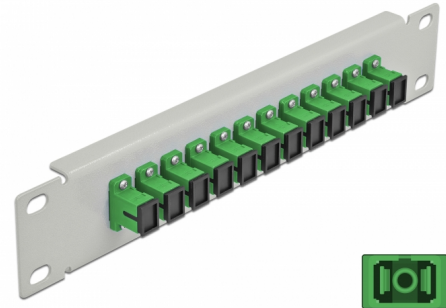

Delock 10" üvegszálás patch panel 12 portos SC Simplex zöld 1U szürke

Leírás

Ez a Delock patch panel felszerelt 12 SC Simplex üvegszálás kapcsolóval és beszerelhető egy 10" hálózati kabinetbe. Az SC Simplex kapcsolókkal, az üvegszálás apa csatlakozók könnyen egymáshoz köthetők.

Tételszám 66782

EAN: 4043619667826

Származási hely: China

Csomag: Doboz

Műszaki adatok

- Csatlakozó:
 - 12 x SC Simplex hüvely >
 - 12 x SC Simplex hüvely
- Több egyszeres képes szálhoz
- Kerámia borítás
- Por elleni védelem
- Szín: zöld
- 10" hálózati szekrényekhez, 1U
- 12 port SC Simplex kapcsolókkal
- Burkolat anyaga: fém
- Borítás szín: szürke
- Méretek (HxSzxM): kb. 254 x 44 x 10 mm

A csomag tartalma

- 10" optikai szálás patch panel

Képek

Interface

Csatlakozó 1:	12 x SC Simplex hüvely
Csatlakozó 2:	12 x SC Simplex hüvely

Physical characteristics

Borítás szín:	szürke
Burkolat anyaga:	fém
Hosszúság:	254 mm
Width:	44 mm
Height:	10 mm
Szín:	zöld