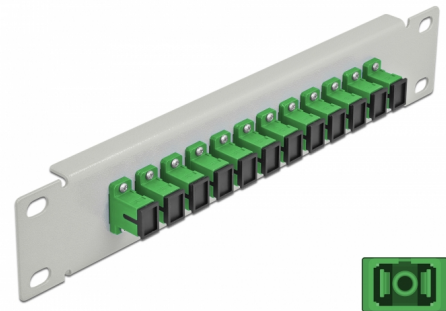

Delock 10" fiberoptisk patchpanel 12 portar SC-simplex grön 1U grå

Beskrivning

Patchpanel från Delock som är utrustad med tolv SC-simplex fiberoptiska kontakter och passar för installation i 10"-nätverkskabinett. Med SC Duplex-kontakterna kan fiberoptiska haneanslutningar enkelt anslutas till varandra.

Artikelnummer 66782

EAN: 4043619667826

Ursprungsland: China

Paket: Låda

Specifikationer

- Anslutning:
 - 12 x SC Simplex hona >
 - 12 x SC Simplex hona
- För singlemodfiber
- Keramisk hylsa
- Med dammskydd
- Färg: grön
- För montering i 10" nätverkskabinett, 1U
- 12 portar med SC Simplex-kopplingar
- Höljets material: metall
- Hölje färg: grå
- Mått (LxBxH): ca 254 x 44 x 10 mm

Paketets innehåll

- 10" fiberoptisk patchpanel

Bilder

Interface

Kontakt 1:	12 x SC Simplex hona
Kontakt 2:	12 x SC Simplex hona

Physical characteristics

Hölje färg:	grå
Höljets material:	metall
Längd:	254 mm
Width:	44 mm
Height:	10 mm
Färg:	grön