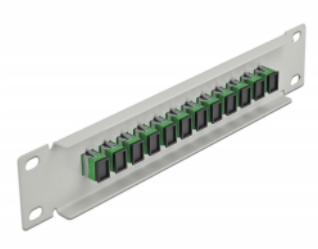

Delock 10" fiberoptisk patchpanel 12 portar SC-simplex grön 1U grå

Beskrivning

Patchpanel från Delock som är utrustad med tolv SC-simplex fiberoptiska kontakter och passar för installation i 10"-nätverkskabinett. Med SC Duplex-kontakterna kan fiberoptiska haneanslutningar enkelt anslutas till varandra.

Artikelnummer 66782

EAN: 4043619667826

Ursprungsland: China

Paket: Låda

Specifikationer

- Anslutning:
 - 12 x SC Simplex hona >
 - 12 x SC Simplex hona
- För singlemodfiber
- Keramisk hylsa
- Med dammskydd
- Färg: grön
- För montering i 10" nätverkskabinett, 1U
- 12 portar med SC Simplex-kopplingar
- Höljets material: metall
- Hölje färg: grå
- Mått (LxBxH): ca 254 x 44 x 10 mm

Paketets innehåll

- 10" fiberoptisk patchpanel

Bilder

Interface

Kontakt 1:	12 x SC Simplex hona
Kontakt 2:	12 x SC Simplex hona

Physical characteristics

Hölje färg:	grå
Höljets material:	metall
Längd:	254 mm
Width:	44 mm
Height:	10 mm
Färg:	grön