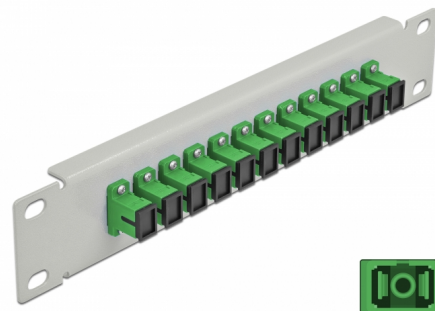

# Delock Panou de conexiuni pentru cabluri de fibră optică de 10" 12 Port SC Simplex, verde, 1U gri

## Descriere scurta

Acest panou de conexiuni de la Delock este echipat cu douăsprezece cuplaje de fibră optică SC Simplex și este potrivit pentru instalarea într-un cabinet de rețea de 10". Cu cuplajele SC Simplex, conectorii de fibră optică tătă pot fi ușor conectați unul la celălalt.

## Detalii tehnice

- Conectori:
  - 12 x mamă SC Simplex >
  - 12 x mamă SC Simplex
- Pentru fibră multi-mod
- Manșon din ceramică
- Cu capac de protecție împotriva prafului
- Culoare: verde
- Pentru montare în cabinet de rețea 10", 1U
- 12 porturi cu cuplaje SC Simplex
- Material carcasă: metal
- Carcasa uloare: gri
- Dimensiunii (Lxlxl): aprox. 254 x 44 x 10 mm

## Imagini

**Interface**

Conector 1:	12 x mamă SC Simplex
Conector 2:	12 x mamă SC Simplex

**Physical characteristics**

Carcasa uloare:	gri
Material carcasă:	metal
Lungime:	254 mm
Width:	44 mm
Height:	10 mm
Colour:	verde