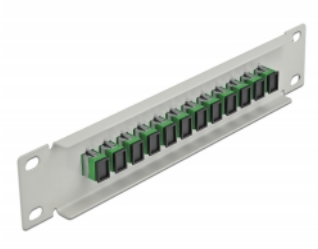

# Delock Panou de conexiuni pentru cabluri de fibră optică de 10" 12 Port SC Simplex, verde, 1U gri

## Descriere scurta

Acest panou de conexiuni de la Delock este echipat cu douăsprezece cuplaje de fibră optică SC Simplex și este potrivit pentru instalarea într-un cabinet de rețea de 10". Cu cuplajele SC Simplex, conectorii de fibră optică tătă pot fi ușor conectați unul la celălalt.

## Detalii tehnice

- Conectori:
  - 12 x mamă SC Simplex >
  - 12 x mamă SC Simplex
- Pentru fibră multi-mod
- Manșon din ceramică
- Cu capac de protecție împotriva prafului
- Culoare: verde
- Pentru montare în cabinet de rețea 10", 1U
- 12 porturi cu cuplaje SC Simplex
- Material carcasă: metal
- Carcasa uloare: gri
- Dimensiunii (Lxlxl): aprox. 254 x 44 x 10 mm

## Imagini

**Interface**

Conector 1:	12 x mamă SC Simplex
Conector 2:	12 x mamă SC Simplex

**Physical characteristics**

Carcasa uloare:	gri
Material carcasă:	metal
Lungime:	254 mm
Width:	44 mm
Height:	10 mm
Colour:	verde