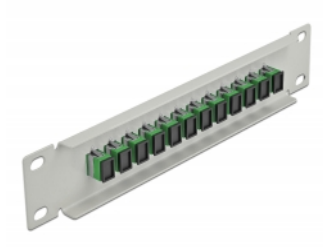

Delock Krosownica zielony 10", 12 Portów SC Simplex 1U szary

Opis

Panel Delock jest wyposażony w dwanaście złączy światłowodowych SC Simplex i pozwala na instalację w szafie sieciowej 10". Złącza SC Simplex pozwalają na łączenie dwu optycznych złączy męskich.

Numer artykułu 66782

EAN: 4043619667826

Kraj pochodzenia: China

Opakowanie: Box

Szczegóły techniczne

- Złącze:
 - 12 x SC Simplex żeński >
 - 12 x SC Simplex żeński
- Dla światłowodów Jednomodowych
- Tuleja ceramiczna
- Z osłoną przeciwkurzową
- Kolor: zielony
- Do montowania w szafie 10", 1U
- 12 portów złącza SC Simplex
- Materiał obudowy: metal
- Obudowa kolor: szary
- Wymiary (DxSxW): ok. 254 x 44 x 10 mm

Zawartość opakowania

- Krosownica światłowodowa 10"

Zdjęcia

Interface

Złącze 1:	12 x SC Simplex żeński
Złącze 2:	12 x SC Simplex żeński

Physical characteristics

Obudowa kolor:	szary
Materiał obudowy:	metal
Długość:	254 mm
Width:	44 mm
Height:	10 mm
Kolor:	zielony