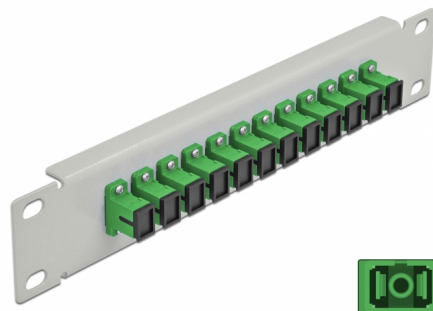

Delock Krosownica zielony 10", 12 Portów SC Simplex 1U szary

Opis

Panel Delock jest wyposażony w dwanaście złączy światłowodowych SC Simplex i pozwala na instalację w szafie sieciowej 10". Złącza SC Simplex pozwalają na łączenie dwu optycznych złączy męskich.

Numer artykułu 66782

EAN: 4043619667826

Kraj pochodzenia: China

Opakowanie: Box

Szczegóły techniczne

- Złącze:
 - 12 x SC Simplex żeński >
 - 12 x SC Simplex żeński
- Dla światłowodów Jednomodowych
- Tuleja ceramiczna
- Z osłoną przeciwkurzową
- Kolor: zielony
- Do montowania w szafie 10", 1U
- 12 portów złącza SC Simplex
- Materiał obudowy: metal
- Obudowa kolor: szary
- Wymiary (DxSxW): ok. 254 x 44 x 10 mm

Zawartość opakowania

- Krosownica światłowodowa 10"

Zdjęcia

Interface

Złącze 1:	12 x SC Simplex żeński
Złącze 2:	12 x SC Simplex żeński

Physical characteristics

Obudowa kolor:	szary
Materiał obudowy:	metal
Długość:	254 mm
Width:	44 mm
Height:	10 mm
Kolor:	zielony