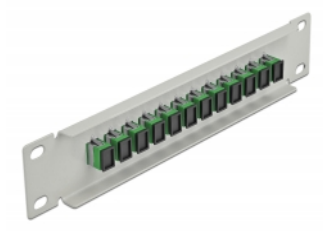

Delock 10" optička Patch ploča 12 ulaza SC Simplex zeleno 1U siv

Opis

Ova Patch ploča tvrtke Delock opremljena je s dvanaest SC Simplex optičkih vlaknastih sprežnika te je prikladna za ugradnju u 10" mrežno kućište. Sa SC Simplex sprežnicima, vlaknasti optički muški spojnici mogu se lako međusobno spojiti.

Predmet br. 66782

EAN: 4043619667826

Zemlja podrijetla: China

Pakiranje: Kutija

Tehnički podaci

- Priključak:
 - 12 x SC Simplex ženski >
 - 12 x SC Simplex ženski
- Jednomodni kabel
- Keramički rukavac
- S poklopcem za prašinu
- Boja: zeleno
- Za ugradnju u 10" mrežno kućište, 1U
- 12 ulaza sa SC Simplex sprežnicima
- Materijal kućišta: metalna
- Kućište boja: siv
- Mjere (DxŠxV): oko 254 x 44 x 10 mm

Sadržaj pakiranja

- 10" optička Patch ploča

Slike

Interface

Priključak 1:	12 x SC Simplex ženski
Priključak 2:	12 x SC Simplex ženski

Physical characteristics

Kućište boja:	siv
Materijal kućišta:	metal
Duljina:	254 mm
Width:	44 mm
Height:	10 mm
Boja:	zeleno