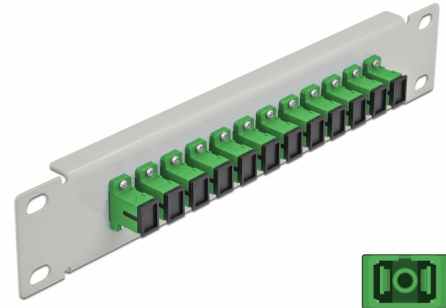

Delock 10" optička Patch ploča 12 ulaza SC Simplex zeleno 1U siv

Opis

Ova Patch ploča tvrtke Delock opremljena je s dvanaest SC Simplex optičkih vlaknastih sprežnika te je prikladna za ugradnju u 10" mrežno kućište. Sa SC Simplex sprežnicima, vlaknasti optički muški spojnici mogu se lako međusobno spojiti.

Predmet br. 66782

EAN: 4043619667826

Zemlja podrijetla: China

Pakiranje: Kutija

Tehnički podaci

- Priključak:
 - 12 x SC Simplex ženski >
 - 12 x SC Simplex ženski
- Jednomodni kabel
- Keramički rukavac
- S poklopcem za prašinu
- Boja: zeleno
- Za ugradnju u 10" mrežno kućište, 1U
- 12 ulaza sa SC Simplex sprežnicima
- Materijal kućišta: metalna
- Kućište boja: siv
- Mjere (DxŠxV): oko 254 x 44 x 10 mm

Sadržaj pakiranja

- 10" optička Patch ploča

Slike

Interface

Priključak 1:	12 x SC Simplex ženski
Priključak 2:	12 x SC Simplex ženski

Physical characteristics

Kućište boja:	siv
Materijal kućišta:	metal
Duljina:	254 mm
Width:	44 mm
Height:	10 mm
Boja:	zeleno