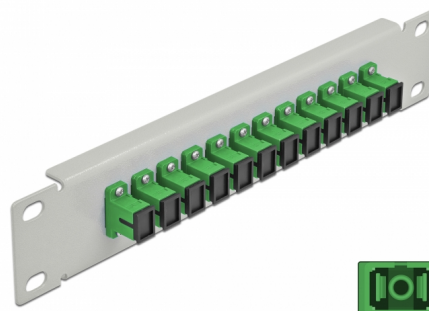

# Delock Pannello patch da 10" in fibra ottica a 12 porte per SC Simplex verde 1U grigio

## Descrizione

Questo patch panel Delock è dotato di dodici accoppiatori SC Simplex in fibra ottica ed è adatto all'installazione in un armadio di rete da 10". Con gli accoppiatori SC Simplex, i connettori maschi in fibra ottica possono essere facilmente collegati tra loro.

## Dettagli tecnici

- Connettori:
  - 12 x SC Simplex femmina >
  - 12 x SC Simplex femmina
- Per fibra singlemode
- Manicotto in ceramica
- Con coperchio antipolvere
- Colore: verde
- Per il montaggio in un armadio di rete da 10", 1U
- 12 porte con accoppiatori SC Simplex
- Materiale custodia: metallo
- Custodia colore: grigio
- Dimensioni (LxPxA): ca. 254 x 44 x 10 mm

### Physical characteristics

Custodia colore:	grigio
Materiale custodia:	metallo
Lunghezza:	254 mm
Width:	44 mm
Height:	10 mm
Colour:	verde