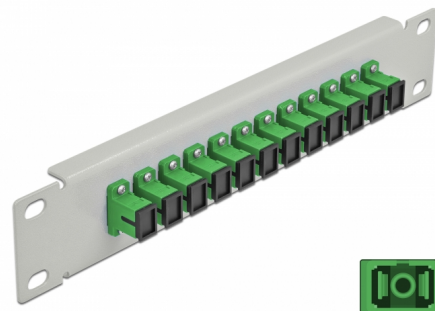

Delock Πίνακας Διασυνδέσεων Οπτικής Ίνας 10" 12 Θύρες Απλού SC Simplex πράσινο 1U γκρί

Περιγραφή

Αυτός ο πίνακας διασυνδέσεων της Delock είναι εξοπλισμένος με δώδεκα Απλούς ζεύκτες οπτικής ίνας SC Simplex και είναι κατάλληλος για εγκατάσταση σε σύστημα δικτύου 10". Με τους Απλούς ζεύκτες SC Simplex, οι αρσενικοί σύνδεσμοι οπτικής ίνας μπορούν εύκολα να συνδεθούν ο ένας στον άλλο.

Αρ. προϊόντος 66782

EAN: 4043619667826

Χώρα προέλευσης: China

Συσκευασία: Συσκευασία

Προδιαγραφές

- Συνδετήρας:
 - 12 x SC Simplex θηλυκό >
 - 12 x SC Simplex θηλυκό
- Μονότροπο καλώδιο
- Κεραμικός σύνδεσμος
- Με κάλυμμα για τη σκόνη
- Χρώμα: πράσινο
- Για τοποθέτηση σε θάλαμο δικτύου 10", 1U
- 12 θύρες με Απλούς ζεύκτες SC
- Υλικό περιβλήματος: μεταλλική
- Περίβλημα Χρώμα: γκρί
- Διαστάσεις (ΜxΠxΥ): περ. 254 x 44 x 10 mm

Περιεχόμενα συσκευασίας

- Πίνακας συνδέσεων οπτικής ίνας 10"

Εικόνες

Interface

Συνδετήρας 1:	12 x SC Simplex θηλυκό
Συνδετήρας 2:	12 x SC Simplex θηλυκό

Physical characteristics

Περίβλημα Χρώμα:	γκρί
Υλικό περιβλήματος:	μέταλλο
Μήκος:	254 mm
Width:	44 mm
Height:	10 mm
Χρώμα:	πράσινο