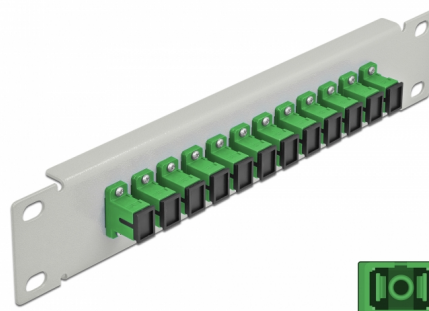

# Delock Panneau 10" de distribution de fibre optique, 12 ports SC Simplex vert, 1 unité, gris

## Description

Ce panneau de distribution de Delock est équipé de douze coupleurs de fibre optique SC Simplex, et il est convenable pour l'installation dans une armoire de réseau de 10". Avec les coupleurs SC Simplex, les connecteurs mâles de fibre optique peuvent être facilement branchés les uns aux autres.

## Détails techniques

- Connecteurs :
  - 12 x SC Simplex femelle >
  - 12 x SC Simplex femelle
- Pour fibre mode unique
- Manchon en céramique
- Avec couvercle anti-poussière
- Couleur : vert
- Pour le montage d'une cabine de réseau 10", 1U
- 12 ports avec coupleurs SC Simplex
- Matériau du boîtier : métal
- Boîtier couleur: gris
- Dimensions (LxlxH) : env. 254 x 44 x 10 mm

## Physical characteristics

Boîtier couleur:	gris
Matériau du boîtier :	métal
Longueur:	254 mm
Width:	44 mm
Height:	10 mm
Couleur:	vert