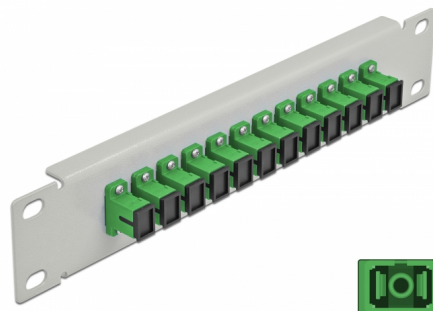

# Delock Panel de conexión de fibra óptica de 10" de 12 puertos SC Simplex verde 1U gris

## Descripción

Este panel de conexión de Delock está equipado con doce acopladores de fibra óptica SC Simplex y es adecuado para su instalación en un gabinete de red de 10". Con los acopladores SC Simplex, pueden enlazarse los conectores macho de fibra óptica fácilmente entre sí.

## Detalles técnicos

- Conectores:
  - 12 x SC Simplex hembra >
  - 12 x SC Simplex hembra
- Para fibra monomodo
- Manga de cerámica
- Con tapa para el polvo
- Color: verde
- Para montaje en gabinete de red de 10", 1U
- 12 puertos con acopladores SC Simplex
- Material de la carcasa: metal
- Carcasa color: gris
- Dimensiones (LAXANxAL): aprox. 254 x 44 x 10 mm

## Physical characteristics

Carcasa color:	gris
Material de la carcasa:	metal
Longitud:	254 mm
Width:	44 mm
Height:	10 mm
Color:	verde