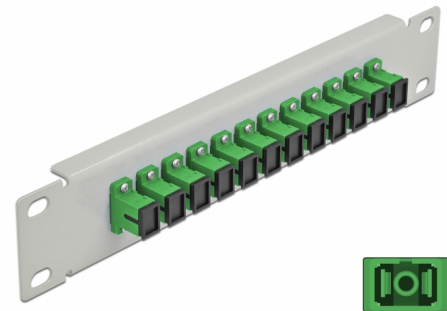

Delock 10" LWL Patchpanel 12 Port SC Simplex grün 1 HE grau

Beschreibung

Dieses Patchpanel von Delock ist mit zwölf SC Simplex Kupplungen ausgestattet und eignet sich für den Einbau in einen 10" Netzwerkschrank. Mit den SC Simplex Kupplungen können LWL Stecker einfach miteinander verbunden werden.

Artikel-Nr. 66782

EAN: 4043619667826

Ursprungsland: China

Verpackung: Box

Technische Daten

- Anschlüsse:
 - 12 x SC Simplex Buchse >
 - 12 x SC Simplex Buchse
- Für Singlemode Faser
- Keramikhülse
- Mit Staubschutzabdeckung
- Farbe: grün
- Zur Montage in 10" Netzwerkschrank, 1 HE
- 12 Ports mit SC Simplex Kupplungen
- Gehäusematerial: Metall
- Gehäusefarbe: grau
- Maße (LxBxH): ca. 254 x 44 x 10 mm

Packungsinhalt

- 10" LWL Patchpanel

Abbildungen

Schnittstelle

Anschluss 1:	12 x SC Simplex Buchse
Anschluss 2:	12 x SC Simplex Buchse

Physikalische Eigenschaften

Gehäusefarbe:	grau
Gehäusematerial:	Metall
Länge:	254 mm
Breite:	44 mm
Höhe:	10 mm
Farbe:	grün