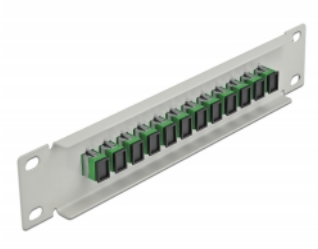

Delock 10" LWL Patchpanel 12 Port SC Simplex grün 1 HE grau

Beschreibung

Dieses Patchpanel von Delock ist mit zwölf SC Simplex Kupplungen ausgestattet und eignet sich für den Einbau in einen 10" Netzwerkschrank. Mit den SC Simplex Kupplungen können LWL Stecker einfach miteinander verbunden werden.

Artikel-Nr. 66782

EAN: 4043619667826

Ursprungsland: China

Verpackung: Box

Technische Daten

- Anschlüsse:
 - 12 x SC Simplex Buchse >
 - 12 x SC Simplex Buchse
- Für Singlemode Faser
- Keramikhülse
- Mit Staubschutzabdeckung
- Farbe: grün
- Zur Montage in 10" Netzwerkschrank, 1 HE
- 12 Ports mit SC Simplex Kupplungen
- Gehäusematerial: Metall
- Gehäusefarbe: grau
- Maße (LxBxH): ca. 254 x 44 x 10 mm

Packungsinhalt

- 10" LWL Patchpanel

Abbildungen

Schnittstelle

Anschluss 1:	12 x SC Simplex Buchse
Anschluss 2:	12 x SC Simplex Buchse

Physikalische Eigenschaften

Gehäusefarbe:	grau
Gehäusematerial:	Metall
Länge:	254 mm
Breite:	44 mm
Höhe:	10 mm
Farbe:	grün