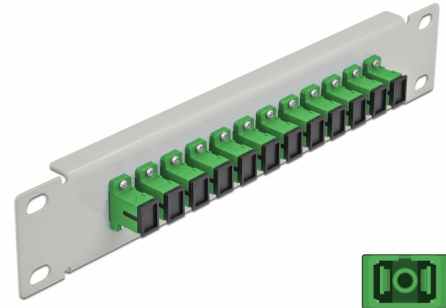

Delock 10" patch panel pro optická vlákna, 12 portů, SC Simplex, zelený, 1U, šedá

Popis

Tento spojovací panel značky Delock je vybaven dvanácti optickovláknovými spojkami SC Simplex je vhodný k instalaci do 10" síťové skříně. Se spojkami SC Duplex lze snadno navzájem propojit dva zástrčkové konektory optickovláknových kabelů.

Číslo produktu 66782

EAN: 4043619667826

Země původu: China

Balení: Box

Technické detaily

- Konektor:
 - 12 x SC Simplex samice >
 - 12 x SC Simplex samice
- Pro Single mód optiku
- Keramická objímka
- S prachovou zálepkou
- Barva: zelený
- K montáži do síťové skříně rozměru 10", 1U
- 12 portů se spojkami SC Simplex
- Materiál pouzdra: kovová
- Pouzdro barva: šedá
- Rozměry (DxŠxV): cca. 254 x 44 x 10 mm

Obsah balení

- 10" optický patch panel

Příslušenství

Interface

Konektor 1:	12 x SC Simplex samice
Konektor 2:	12 x SC Simplex samice

Physical characteristics

Pouzdro barva:	šedá
Materiál pouzdra:	kov
Délka:	254 mm
Width:	44 mm
Height:	10 mm
Barva:	zelený