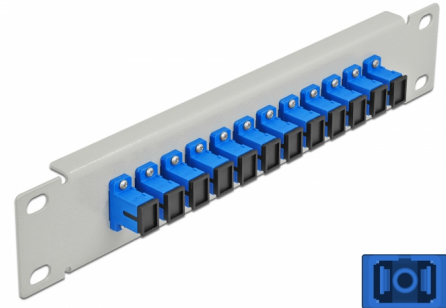

Delock 10" üvegszálás patch panel 12 portos SC Simplex kék 1U szürke

Leírás

Ez a Delock patch panel felszerelt 12 SC Simplex üvegszálás kapcsolóval és beszerelhető egy 10" hálózati kabinetbe. Az SC Simplex kapcsolókkal, az üvegszálás apa csatlakozók könnyen egymáshoz köthetők.

Tételszám 66781

EAN: 4043619667819

Származási hely: China

Csomag: Doboz

Műszaki adatok

- Csatlakozó:
12 x SC Simplex hüvely >
12 x SC Simplex hüvely
- Több egyszeres képes szálhoz
- Kerámia borítás
- Por elleni védelem
- Szín: kék
- 10" hálózati szekrényekhez, 1U
- 12 port SC Simplex kapcsolókkal
- Burkolat anyaga: fém
- Borítás szín: szürke
- Méretek (HxSzxM): kb. 254 x 44 x 10 mm

A csomag tartalma

- 10" optikai szálás patch panel

Képek

Interface

Csatlakozó 1:	12 x SC Simplex hüvely
Csatlakozó 2:	12 x SC Simplex hüvely

Physical characteristics

Borítás szín:	szürke
Burkolat anyaga:	fém
Hosszúság:	254 mm
Width:	44 mm
Height:	10 mm
Szín:	kék