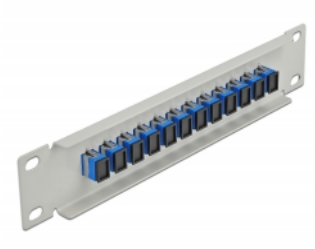

Delock 10" üvegszálás patch panel 12 portos SC Simplex kék 1U szürke

Leírás

Ez a Delock patch panel felszerelt 12 SC Simplex üvegszálás kapcsolóval és beszerelhető egy 10" hálózati kabinetbe. Az SC Simplex kapcsolókkal, az üvegszálás apa csatlakozók könnyen egymáshoz köthetők.

Tételszám 66781

EAN: 4043619667819

Származási hely: China

Csomag: Doboz

Műszaki adatok

- Csatlakozó:
12 x SC Simplex hüvely >
12 x SC Simplex hüvely
- Több egyszeres képes szálhoz
- Kerámia borítás
- Por elleni védelem
- Szín: kék
- 10" hálózati szekrényekhez, 1U
- 12 port SC Simplex kapcsolókkal
- Burkolat anyaga: fém
- Borítás szín: szürke
- Méretek (HxSzxM): kb. 254 x 44 x 10 mm

A csomag tartalma

- 10" optikai szálás patch panel

Képek

Interface

Csatlakozó 1:	12 x SC Simplex hüvely
Csatlakozó 2:	12 x SC Simplex hüvely

Physical characteristics

Borítás szín:	szürke
Burkolat anyaga:	fém
Hosszúság:	254 mm
Width:	44 mm
Height:	10 mm
Szín:	kék