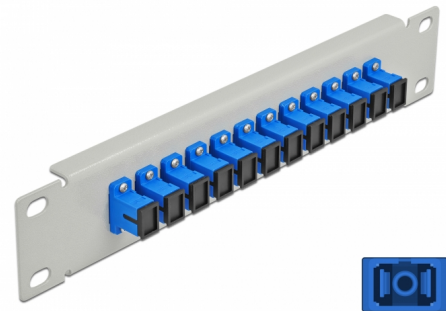

Delock 10" fiberoptisk patchpanel 12 portar SC-simplex blå 1U grå

Beskrivning

Patchpanel från Delock som är utrustad med tolv SC-simplex fiberoptiska kontakter och passar för installation i 10"-nätverkskabinett. Med SC Duplex-kontakterna kan fiberoptiska haneanslutningar enkelt anslutas till varandra.

Artikelnummer 66781

EAN: 4043619667819

Ursprungsland: China

Paket: Låda

Specifikationer

- Anslutning:
 - 12 x SC Simplex hona >
 - 12 x SC Simplex hona
- För singlemodfiber
- Keramisk hylsa
- Med dammskydd
- Färg: blå
- För montering i 10" nätverkskabinett, 1U
- 12 portar med SC Simplex-kopplingar
- Höljets material: metall
- Hölje färg: grå
- Mått (LxBxH): ca 254 x 44 x 10 mm

Paketets innehåll

- 10" fiberoptisk patchpanel

Bilder

Interface

Kontakt 1:	12 x SC Simplex hona
Kontakt 2:	12 x SC Simplex hona

Physical characteristics

Hölje färg:	grå
Höljets material:	metall
Längd:	254 mm
Width:	44 mm
Height:	10 mm
Färg:	blå