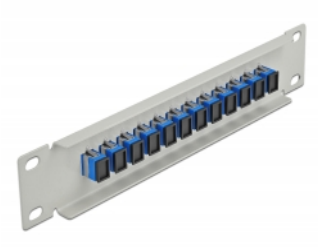

Delock 10" fiberoptisk patchpanel 12 portar SC-simplex blå 1U grå

Beskrivning

Patchpanel från Delock som är utrustad med tolv SC-simplex fiberoptiska kontakter och passar för installation i 10"-nätverkskabinett. Med SC Duplex-kontakterna kan fiberoptiska haneanslutningar enkelt anslutas till varandra.

Artikelnummer 66781

EAN: 4043619667819

Ursprungsland: China

Paket: Låda

Specifikationer

- Anslutning:
 - 12 x SC Simplex hona >
 - 12 x SC Simplex hona
- För singlemodfiber
- Keramisk hylsa
- Med dammskydd
- Färg: blå
- För montering i 10" nätverkskabinett, 1U
- 12 portar med SC Simplex-kopplingar
- Höljets material: metall
- Hölje färg: grå
- Mått (LxBxH): ca 254 x 44 x 10 mm

Paketets innehåll

- 10" fiberoptisk patchpanel

Bilder

Interface

Kontakt 1:	12 x SC Simplex hona
Kontakt 2:	12 x SC Simplex hona

Physical characteristics

Hölje färg:	grå
Höljets material:	metall
Längd:	254 mm
Width:	44 mm
Height:	10 mm
Färg:	blå