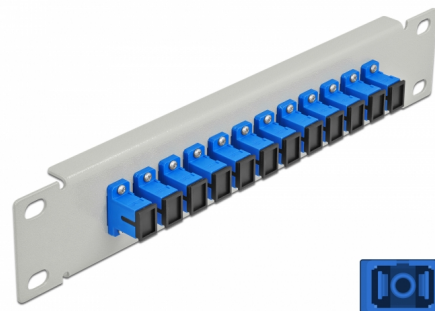

# Delock Panou de conexiuni pentru cabluri de fibră optică de 10" 12 Port SC Simplex, albastru, 1U gri

## Descriere scurta

Acest panou de conexiuni de la Delock este echipat cu douăsprezece cuplaje de fibră optică SC Simplex și este potrivit pentru instalarea într-un cabinet de rețea de 10". Cu cuplajele SC Simplex, conectorii de fibră optică tată pot fi ușor conectați unul la celălalt.

## Detalii tehnice

- Conectori:
  - 12 x mamă SC Simplex >
  - 12 x mamă SC Simplex
- Pentru fibră multi-mod
- Manșon din ceramică
- Cu capac de protecție împotriva prafului
- Culoare: albastru
- Pentru montare în cabinet de rețea 10", 1U
- 12 porturi cu cuplaje SC Simplex
- Material carcasă: metal
- Carcasa uloare: gri
- Dimensiunii (Lxlxl): aprox. 254 x 44 x 10 mm

## Physical characteristics

Carcasa uitoare:	gri
Material carcasă:	metal
Lungime:	254 mm
Width:	44 mm
Height:	10 mm
Colour:	albastru