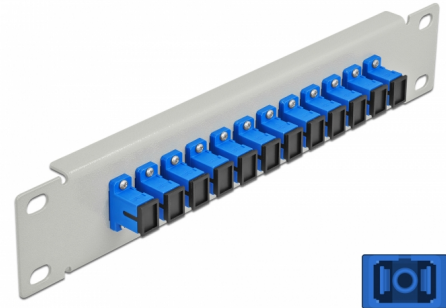

# Delock 10" optička Patch ploča 12 ulaza SC Simplex plava 1U siv

## Opis

Ova Patch ploča tvrtke Delock opremljena je s dvanaest SC Simplex optičkih vlaknastih sprežnika te je prikladna za ugradnju u 10" mrežno kućište. Sa SC Simplex sprežnicima, vlaknasti optički muški spojnici mogu se lako međusobno spojiti.

## Tehnički podaci

- Priključak:
  - 12 x SC Simplex ženski >
  - 12 x SC Simplex ženski
- Jednomodni kabel
- Keramički rukavac
- S poklopcem za prašinu
- Boja: plava
- Za ugradnju u 10" mrežno kućište, 1U
- 12 ulaza sa SC Simplex sprežnicima
- Materijal kućišta: metalna
- Kućište boja: siv
- Mjere (DxŠxV): oko 254 x 44 x 10 mm

## Physical characteristics

Kućište boja:	siv
Materijal kućišta:	metal
Duljina:	254 mm
Width:	44 mm
Height:	10 mm
Boja:	plava