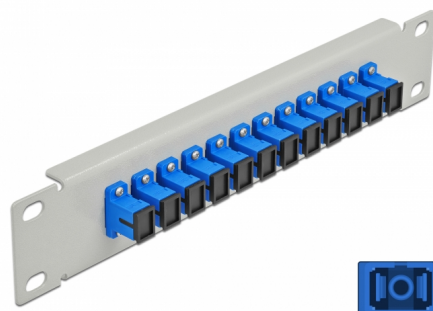

Delock Pannello patch da 10" in fibra ottica a 12 porte per SC Simplex blu 1U grigio

Descrizione

Questo patch panel Delock è dotato di dodici accoppiatori SC Simplex in fibra ottica ed è adatto all'installazione in un armadio di rete da 10". Con gli accoppiatori SC Simplex, i connettori maschi in fibra ottica possono essere facilmente collegati tra loro.

Articolo n. 66781

EAN: 4043619667819

Paese di origine: China

Pacchetto: Box

Dettagli tecnici

- Connettori:
 - 12 x SC Simplex femmina >
 - 12 x SC Simplex femmina
- Per fibra singlemode
- Manicotto in ceramica
- Con coperchio antipolvere
- Colore: blu
- Per il montaggio in un armadio di rete da 10", 1U
- 12 porte con accoppiatori SC Simplex
- Materiale custodia: metallo
- Custodia colore: grigio
- Dimensioni (LxPxA): ca. 254 x 44 x 10 mm

Contenuto della confezione

- Pannello patch in fibra ottica da 10"

Immagini

Interface

Connettore 1:	12 x SC Simplex femmina
Connettore 2:	12 x SC Simplex femmina

Physical characteristics

Custodia colore:	grigio
Materiale custodia:	metallo
Lunghezza:	254 mm
Width:	44 mm
Height:	10 mm
Colour:	blu