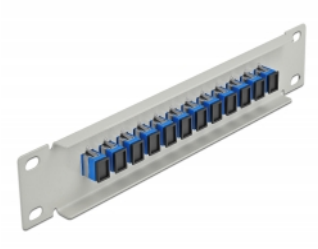

Delock Pannello patch da 10" in fibra ottica a 12 porte per SC Simplex blu 1U grigio

Descrizione

Questo patch panel Delock è dotato di dodici accoppiatori SC Simplex in fibra ottica ed è adatto all'installazione in un armadio di rete da 10". Con gli accoppiatori SC Simplex, i connettori maschi in fibra ottica possono essere facilmente collegati tra loro.

Articolo n. 66781

EAN: 4043619667819

Paese di origine: China

Pacchetto: Box

Dettagli tecnici

- Connettori:
 - 12 x SC Simplex femmina >
 - 12 x SC Simplex femmina
- Per fibra singlemode
- Manicotto in ceramica
- Con coperchio antipolvere
- Colore: blu
- Per il montaggio in un armadio di rete da 10", 1U
- 12 porte con accoppiatori SC Simplex
- Materiale custodia: metallo
- Custodia colore: grigio
- Dimensioni (LxPxA): ca. 254 x 44 x 10 mm

Contenuto della confezione

- Pannello patch in fibra ottica da 10"

Immagini

Interface

Connettore 1:	12 x SC Simplex femmina
Connettore 2:	12 x SC Simplex femmina

Physical characteristics

Custodia colore:	grigio
Materiale custodia:	metallo
Lunghezza:	254 mm
Width:	44 mm
Height:	10 mm
Colour:	blu