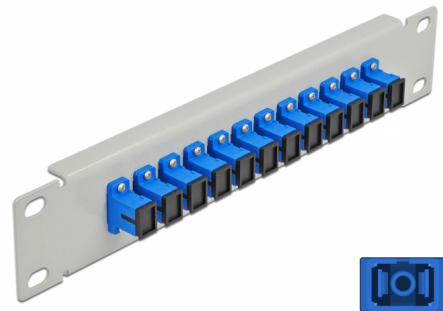

Delock Πίνακας Διασυνδέσεων Οπτικής Ίνας 10" 12 Θύρες Απλού SC Simplex μπλε 1U γκρί

Περιγραφή

Αυτός ο πίνακας διασυνδέσεων της Delock είναι εξοπλισμένος με δώδεκα Απλούς ζεύκτες οπτικής ίνας SC Simplex και είναι κατάλληλος για εγκατάσταση σε σύστημα δικτύου 10". Με τους Απλούς ζεύκτες SC Simplex, οι αρσενικοί σύνδεσμοι οπτικής ίνας μπορούν εύκολα να συνδεθούν ο ένας στον άλλο.

Αρ. προϊόντος 66781

EAN: 4043619667819

Χώρα προέλευσης: China

Συσκευασία: Συσκευασία

Προδιαγραφές

- Συνδετήρας:
 - 12 x SC Simplex θηλυκό >
 - 12 x SC Simplex θηλυκό
- Μονότροπο καλώδιο
- Κεραμικός σύνδεσμος
- Με κάλυμμα για τη σκόνη
- Χρώμα: μπλε
- Για τοποθέτηση σε θάλαμο δικτύου 10", 1U
- 12 θύρες με Απλούς ζεύκτες SC
- Υλικό περιβλήματος: μεταλλική
- Περίβλημα Χρώμα: γκρί
- Διαστάσεις (ΜxΠxΥ): περ. 254 x 44 x 10 mm

Περιεχόμενα συσκευασίας

- Πίνακας συνδέσεων οπτικής ίνας 10"

Εικόνες

Interface

Συνδετήρας 1:	12 x SC Simplex θηλυκό
Συνδετήρας 2:	12 x SC Simplex θηλυκό

Physical characteristics

Περίβλημα Χρώμα:	γκρί
Υλικό περιβλήματος:	μέταλλο
Μήκος:	254 mm
Width:	44 mm
Height:	10 mm
Χρώμα:	μπλε