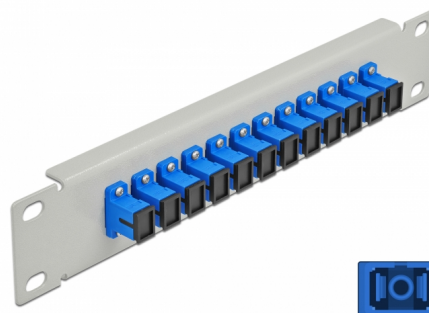

Delock Panneau 10" de distribution de fibre optique, 12 ports SC Simplex bleus, 1 unité, gris

Description

Ce panneau de distribution de Delock est équipé de douze coupleurs de fibre optique SC Simplex, et il est convenable pour l'installation dans une armoire de réseau de 10". Avec les coupleurs SC Simplex, les connecteurs mâles de fibre optique peuvent être facilement branchés les uns aux autres.

N° produit 66781

EAN: 4043619667819

Pays d'origine: China

Emballage: Box

Détails techniques

- Connecteurs :
 - 12 x SC Simplex femelle >
 - 12 x SC Simplex femelle
- Pour fibre mode unique
- Manchon en céramique
- Avec couvercle anti-poussière
- Couleur : bleu
- Pour le montage d'une cabine de réseau 10", 1U
- 12 ports avec coupleurs SC Simplex
- Matériau du boîtier : métal
- Boîtier couleur: gris
- Dimensions (LxIxH) : env. 254 x 44 x 10 mm

Contenu de l'emballage

- Panneau 10" de distribution de fibre optique

Image

Interface

Connecteur 1:	12 x SC Simplex femelle
Connecteur 2:	12 x SC Simplex femelle

Physical characteristics

Boîtier couleur:	gris
Matériau du boîtier :	métal
Longueur:	254 mm
Width:	44 mm
Height:	10 mm
Couleur:	bleu