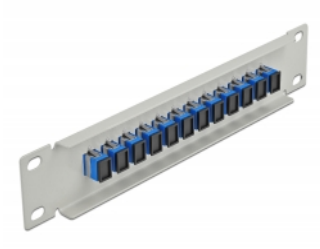

Delock Panneau 10" de distribution de fibre optique, 12 ports SC Simplex bleus, 1 unité, gris

Description

Ce panneau de distribution de Delock est équipé de douze coupleurs de fibre optique SC Simplex, et il est convenable pour l'installation dans une armoire de réseau de 10". Avec les coupleurs SC Simplex, les connecteurs mâles de fibre optique peuvent être facilement branchés les uns aux autres.

N° produit 66781

EAN: 4043619667819

Pays d'origine: China

Emballage: Box

Détails techniques

- Connecteurs :
 - 12 x SC Simplex femelle >
 - 12 x SC Simplex femelle
- Pour fibre mode unique
- Manchon en céramique
- Avec couvercle anti-poussière
- Couleur : bleu
- Pour le montage d'une cabine de réseau 10", 1U
- 12 ports avec coupleurs SC Simplex
- Matériau du boîtier : métal
- Boîtier couleur: gris
- Dimensions (LxIxH) : env. 254 x 44 x 10 mm

Contenu de l'emballage

- Panneau 10" de distribution de fibre optique

Image

Interface

Connecteur 1:	12 x SC Simplex femelle
Connecteur 2:	12 x SC Simplex femelle

Physical characteristics

Boîtier couleur:	gris
Matériau du boîtier :	métal
Longueur:	254 mm
Width:	44 mm
Height:	10 mm
Couleur:	bleu