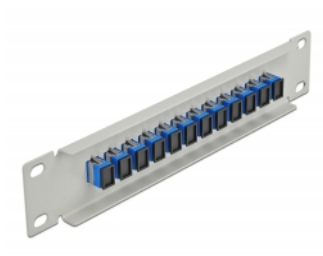

Delock Panel de conexión de fibra óptica de 10" de 12 puertos SC Simplex azul 1U gris

Descripción

Este panel de conexión de Delock está equipado con doce acopladores de fibra óptica SC Simplex y es adecuado para su instalación en un gabinete de red de 10". Con los acopladores SC Simplex, pueden enlazarse los conectores macho de fibra óptica fácilmente entre sí.

Número de elemento 66781

EAN: 4043619667819

Pais de origen: China

Paquete: Box

Detalles técnicos

- Conectores:
 - 12 x SC Simplex hembra >
 - 12 x SC Simplex hembra
- Para fibra monomodo
- Manga de cerámica
- Con tapa para el polvo
- Color: azul
- Para montaje en gabinete de red de 10", 1U
- 12 puertos con acopladores SC Simplex
- Material de la carcasa: metal
- Carcasa color: gris
- Dimensiones (LxANxAL): aprox. 254 x 44 x 10 mm

Contenido del paquete

- Panel de conexión de fibra óptica de 10"

Image

Interface

Conector 1:	12 x SC Simplex hembra
Conector 2 :	12 x SC Simplex hembra

Physical characteristics

Carcasa color:	gris
Material de la carcasa:	metal
Longitud:	254 mm
Width:	44 mm
Height:	10 mm
Color:	azul