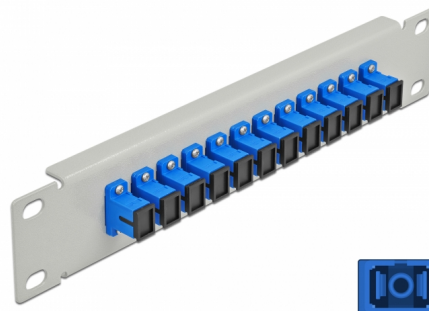

Delock Panel de conexión de fibra óptica de 10" de 12 puertos SC Simplex azul 1U gris

Descripción

Este panel de conexión de Delock está equipado con doce acopladores de fibra óptica SC Simplex y es adecuado para su instalación en un gabinete de red de 10". Con los acopladores SC Simplex, pueden enlazarse los conectores macho de fibra óptica fácilmente entre sí.

Número de elemento 66781

EAN: 4043619667819

Pais de origen: China

Paquete: Box

Detalles técnicos

- Conectores:
 - 12 x SC Simplex hembra >
 - 12 x SC Simplex hembra
- Para fibra monomodo
- Manga de cerámica
- Con tapa para el polvo
- Color: azul
- Para montaje en gabinete de red de 10", 1U
- 12 puertos con acopladores SC Simplex
- Material de la carcasa: metal
- Carcasa color: gris
- Dimensiones (LxANxAL): aprox. 254 x 44 x 10 mm

Contenido del paquete

- Panel de conexión de fibra óptica de 10"

Image

Interface

Conector 1:	12 x SC Simplex hembra
Conector 2 :	12 x SC Simplex hembra

Physical characteristics

Carcasa color:	gris
Material de la carcasa:	metal
Longitud:	254 mm
Width:	44 mm
Height:	10 mm
Color:	azul