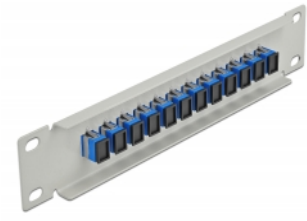

Delock 10" LWL Patchpanel 12 Port SC Simplex blau 1 HE grau

Beschreibung

Dieses Patchpanel von Delock ist mit zwölf SC Simplex Kupplungen ausgestattet und eignet sich für den Einbau in einen 10" Netzwerkschrank. Mit den SC Simplex Kupplungen können LWL Stecker einfach miteinander verbunden werden.

Artikel-Nr. 66781

EAN: 4043619667819

Ursprungsland: China

Verpackung: Box

Technische Daten

- Anschlüsse:
 - 12 x SC Simplex Buchse >
 - 12 x SC Simplex Buchse
- Für Singlemode Faser
- Keramikhülse
- Mit Staubschutzabdeckung
- Farbe: blau
- Zur Montage in 10" Netzwerkschrank, 1 HE
- 12 Ports mit SC Simplex Kupplungen
- Gehäusematerial: Metall
- Gehäusefarbe: grau
- Maße (LxBxH): ca. 254 x 44 x 10 mm

Packungsinhalt

- 10" LWL Patchpanel

Abbildungen

Schnittstelle

Anschluss 1:	12 x SC Simplex Buchse
Anschluss 2:	12 x SC Simplex Buchse

Physikalische Eigenschaften

Gehäusefarbe:	grau
Gehäusematerial:	Metall
Länge:	254 mm
Breite:	44 mm
Höhe:	10 mm
Farbe:	blau