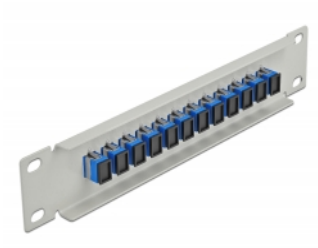

Příslušenství