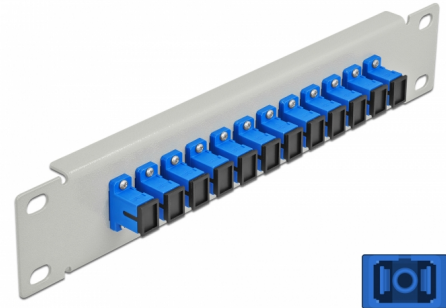

# Delock 10" patch panel pro optická vlákna, 12 portů, SC Simplex, modrý, 1U, šedá

## Popis

Tento spojovací panel značky Delock je vybaven dvanácti optickovláknovými spojkami SC Simplex je vhodný k instalaci do 10" síťové skříně. Se spojkami SC Duplex lze snadno navzájem propojit dva zástrčkové konektory optickovláknových kabelů.

## Technické detaily

- Konektor:
  - 12 x SC Simplex samice >
  - 12 x SC Simplex samice
- Pro Single mód optiku
- Keramická objímka
- S prachovou zálepkou
- Barva: modrý
- K montáži do síťové skříně rozměru 10", 1U
- 12 portů se spojkami SC Simplex
- Materiál pouzdra: kovová
- Pouzdro barva: šedá
- Rozměry (DxŠxV): cca. 254 x 44 x 10 mm

## Physical characteristics

Pouzdro barva:	šedá
Materiál pouzdra:	kov
Délka:	254 mm
Width:	44 mm
Height:	10 mm
Barva:	modrý