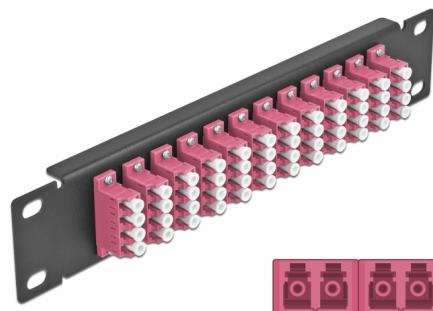

# Delock 10" üvegszálás patch panel 12 portos LC Quad ibolya 1U fekete

## Leírás

Ez a Delock patch panel felszerelt 12 LC Quad üvegszálás kapcsolóval és beszerelhető egy 10" hálózati kabinetbe. Az LC Quad kapcsolókkal, az üvegszálás apa csatlakozók könnyen egymáshoz köthetők.

## Műszaki adatok

- Csatlakozó:
  - 12 x LC Quad hüvely >
  - 12 x LC Quad hüvely
- Több üzemmódra képes szálhoz OM4
- Kerámia borítás
- Por elleni védelem
- Szín: ibolya
- 10" hálózati szekrényekhez, 1U
- 12 port LC Quad kapcsolókkal
- Burkolat anyaga: fém
- Borítás szín: fekete
- Méretek (HxSzxM): kb. 254 x 44 x 10 mm

## Physical characteristics

Borítás szín:	fekete
Burkolat anyaga:	fém
Hosszúság:	254 mm
Width:	44 mm
Height:	10 mm
Szín:	ibolya