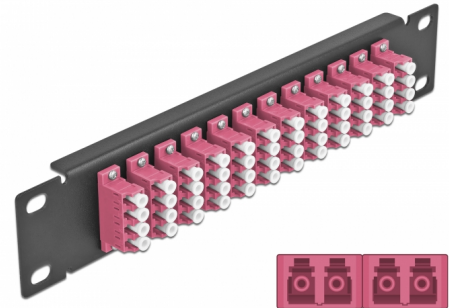

# Delock 10" fiberoptisk patchpanel 12 portar LC-quad violett 1U svart

## Beskrivning

Patchpanel från Delock som är utrustad med tolv LC Quad fiberoptiska kontakter och passar för installation i 10"-nätverkskabinett. Med LC Quad-kontakterna kan fiberoptiska haneanslutningar enkelt anslutas till varandra.

## Specifikationer

- Anslutning:
  - 12 x LC Quad hona >
  - 12 x LC Quad hona
- För multimodfiber OM4
- Keramisk hylsa
- Med dammskydd
- Färg: violett
- För montering i 10" nätverkskabinett, 1U
- 12 portar med LC Quad -kopplingar
- Höljets material: metall
- Hölje färg: svart
- Mått (LxBxH): ca 254 x 44 x 10 mm

## Physical characteristics

Hölje färg:	svart
Höljets material:	metall
Längd:	254 mm
Width:	44 mm
Height:	10 mm
Färg:	violett