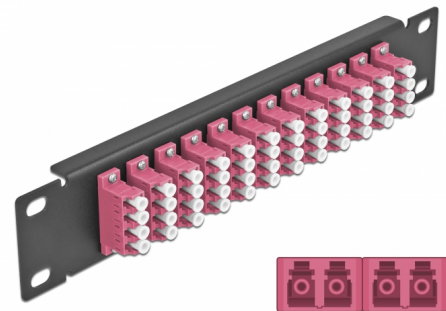

Delock Panou de conexiuni pentru cabluri de fibră optică de 10" 12 Port LC Quad, violet, 1U negru

Descriere scurta

Acest panou de conexiuni de la Delock este echipat cu douăsprezece cuplaje de fibră optică LC Quad și este potrivit pentru instalarea într-un cabinet de rețea de 10". Cu cuplajele LC Quad, conectorii de fibră optică tată pot fi ușor conectați unul la celălalt.

Nr. 66780

EAN: 4043619667802

Țara de origine: China

Pachet: Box

Detalii tehnice

- Conectori:
  - 12 x mamă LC Quad >
  - 12 x mamă LC Quad
- Pentru fibră multi-mod OM4
- Manșon din ceramică
- Cu capac de protecție împotriva prafului
- Culoare: violet
- Pentru montare în cabinet de rețea 10", 1U
- 12 porturi cu cuplaje LC Quad
- Material carcasă: metal
- Carcasa uitoare: negru
- Dimensiunii (Lxlxl): aprox. 254 x 44 x 10 mm

Pachetul contine

- Panou de conexiuni cu fibră optică de 10"