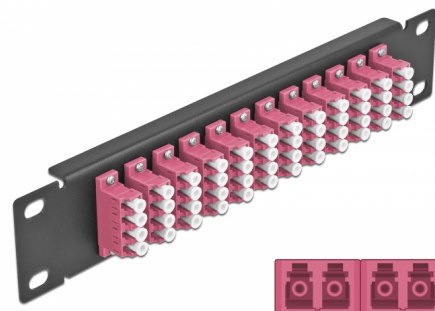

# Delock Krosownica fioletowy 10", 12 Portów LC Quad 1U czarna

## Opis

Panel Delock jest wyposażony w dwanaście złączy światłowodowych LC Quad i pozwala na instalację w szafie sieciowej 10". Złącza LC Quad pozwalają na łączenie dwu optycznych złączy męskich.

## Szczegóły techniczne

- Złącze:
  - 12 x LC Quad żeński >
  - 12 x LC Quad żeński
- Dla światłowodów wielomodowych OM4
- Tuleja ceramiczna
- Z osłoną przeciwkurzową
- Kolorystyka: fioletowy
- Do montowania w szafie 10", 1U
- 12 portów złącza LC Quad
- Materiał obudowy: metal
- Obudowa kolor: czarny
- Wymiary (DxSxW): ok. 254 x 44 x 10 mm

## Physical characteristics

Obudowa kolor:	czarny
Materiał obudowy:	metal
Długość:	254 mm
Width:	44 mm
Height:	10 mm
Kolor:	fioletowy