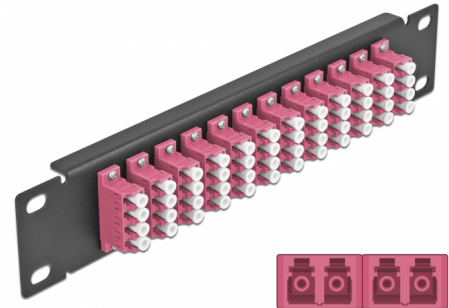

Delock 10" optička Patch ploča 12 ulaza LC Quad ljubičasta 1U crna

Opis

Ova Patch ploča tvrtke Delock opremljena je s dvanaest LC Quad optičkih vlaknastih sprežnika te je prikladna za ugradnju u 10" mrežno kućište. Sa LC Quad sprežnicima, vlaknasti optički muški spojnici mogu se lako međusobno spojiti.

Predmet br. 66780

EAN: 4043619667802

Zemlja podrijetla: China

Pakiranje: Kutija

Tehnički podaci

- Priključak:
 - 12 x LC Quad ženski >
 - 12 x LC Quad ženski
- Za vlakna za više načina rada OM4
- Keramički rukavac
- S poklopcem za prašinu
- Boja: ljubičasta
- Za ugradnju u 10" mrežno kućište, 1U
- 12 ulaza sa LC Quad sprežnicima
- Materijal kućišta: metalna
- Kućište boja: crno
- Mjere (DxŠxV): oko 254 x 44 x 10 mm

Sadržaj pakiranja

- 10" optička Patch ploča

Slike

Interface

Priključak 1:	12 x LC Quad ženski
Priključak 2:	12 x LC Quad ženski

Physical characteristics

Kućište boja:	crne
Materijal kućišta:	metal
Duljina:	254 mm
Width:	44 mm
Height:	10 mm
Boja:	ljubičasta