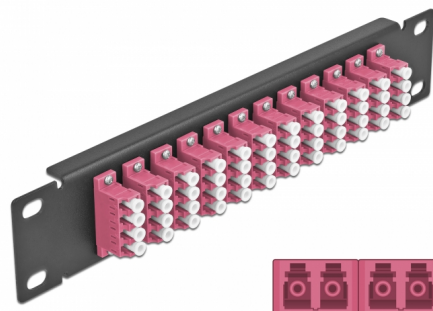

Delock Pannello patch da 10" in fibra ottica a 12 porte per LC Quad viola 1U nero

Descrizione

Questo patch panel Delock è dotato di dodici accoppiatori LC Quad in fibra ottica ed è adatto all'installazione in un armadio di rete da 10". Con gli accoppiatori LC Quad, i connettori maschi in fibra ottica possono essere facilmente collegati tra loro.

Articolo n. 66780

EAN: 4043619667802

Paese di origine: China

Pacchetto: Box

Dettagli tecnici

- Connettori:
 - 12 x LC Quad femmina >
 - 12 x LC Quad femmina
- Per fibra a più modalità OM4
- Manicotto in ceramica
- Con coperchio antipolvere
- Colore: viola
- Per il montaggio in un armadio di rete da 10", 1U
- 12 porte con accoppiatori LC Quad
- Materiale custodia: metallo
- Custodia colore: nero
- Dimensioni (LxPxA): ca. 254 x 44 x 10 mm

Contenuto della confezione

- Pannello patch in fibra ottica da 10"

Immagini

Interface

| | |
|---------------|----------------------|
| Connettore 1: | 12 x LC Quad femmina |
| Connettore 2: | 12 x LC Quad femmina |

Physical characteristics

| | |
|---------------------|---------|
| Custodia colore: | nero |
| Materiale custodia: | metallo |
| Lunghezza: | 254 mm |
| Width: | 44 mm |
| Height: | 10 mm |
| Colour: | viola |