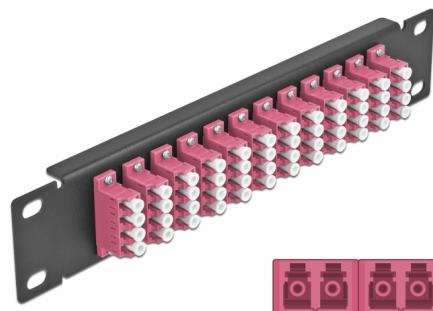

# Delock Πίνακας Διασυνδέσεων Οπτικής Ίνας 10" 12 Θύρες Απλού LC Quad βιολετί 1U μαύρο

## Περιγραφή

Αυτός ο πίνακας διασυνδέσεων της Delock είναι εξοπλισμένος με δώδεκα Απλούς ζεύκτες οπτικής ίνας LC Quad και είναι κατάλληλος για εγκατάσταση σε σύστημα δικτύου 10". Με τους Απλούς ζεύκτες LC Quad, οι αρσενικοί σύνδεσμοι οπτικής ίνας μπορούν εύκολα να συνδεθούν ο ένας στον άλλο.

## Προδιαγραφές

- Συνδετήρας:
  - 12 x LC Quad θηλυκό >
  - 12 x LC Quad θηλυκό
- Για πολυτροπική ίνα OM4
- Κεραμικός σύνδεσμος
- Με κάλυμμα για τη σκόνη
- Χρώμα: βιολετί
- Για τοποθέτηση σε θάλαμο δικτύου 10", 1U
- 12 θύρες με Απλούς ζεύκτες LC
- Υλικό περιβλήματος: μεταλλική
- Περίβλημα Χρώμα: μαύρο
- Διαστάσεις (ΜxΠxΥ): περ. 254 x 44 x 10 mm

## Physical characteristics

Περίβλημα Χρώμα:	μαύρο
Υλικό περιβλήματος:	μέταλλο
Μήκος:	254 mm
Width:	44 mm
Height:	10 mm
Χρώμα:	βιολετί