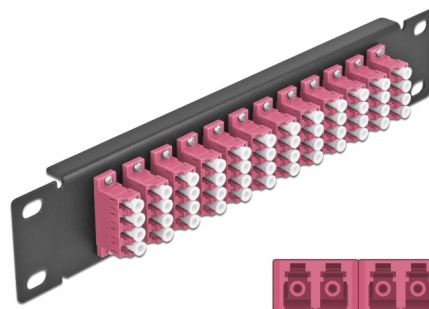

Delock Panneau 10" de distribution de fibre optique, 12 ports LC Quad violet, 1 unité, noir

Description

Ce panneau de distribution de Delock est équipé de douze coupleurs de fibre optique LC Quad, et il est convenable pour l'installation dans une armoire de réseau de 10". Avec les coupleurs LC Quad, les connecteurs mâles de fibre optique peuvent être facilement branchés les uns aux autres.

N° produit 66780

EAN: 4043619667802

Pays d'origine: China

Emballage: Box

Détails techniques

- Connecteurs :
 - 12 x LC Quad femelle >
 - 12 x LC Quad femelle
- Pour fibre multi-mode OM4
- Manchon en céramique
- Avec couvercle anti-poussière
- Couleur : violet
- Pour le montage d'une cabine de réseau 10", 1U
- 12 ports avec coupleurs LC Quad
- Matériau du boîtier : métal
- Boîtier couleur: noir
- Dimensions (LxIxH) : env. 254 x 44 x 10 mm

Contenu de l'emballage

- Panneau 10" de distribution de fibre optique

Image

Interface

Connecteur 1:	12 x LC Quad femelle
Connecteur 2:	12 x LC Quad femelle

Physical characteristics

Boîtier couleur:	noir
Matériau du boîtier :	métal
Longueur:	254 mm
Width:	44 mm
Height:	10 mm
Couleur:	violet