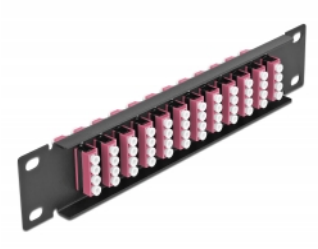

Delock Panneau 10" de distribution de fibre optique, 12 ports LC Quad violet, 1 unité, noir

Description

Ce panneau de distribution de Delock est équipé de douze coupleurs de fibre optique LC Quad, et il est convenable pour l'installation dans une armoire de réseau de 10". Avec les coupleurs LC Quad, les connecteurs mâles de fibre optique peuvent être facilement branchés les uns aux autres.

N° produit 66780

EAN: 4043619667802

Pays d'origine: China

Emballage: Box

Détails techniques

- Connecteurs :
 - 12 x LC Quad femelle >
 - 12 x LC Quad femelle
- Pour fibre multi-mode OM4
- Manchon en céramique
- Avec couvercle anti-poussière
- Couleur : violet
- Pour le montage d'une cabine de réseau 10", 1U
- 12 ports avec coupleurs LC Quad
- Matériau du boîtier : métal
- Boîtier couleur: noir
- Dimensions (LxIxH) : env. 254 x 44 x 10 mm

Contenu de l'emballage

- Panneau 10" de distribution de fibre optique

Image

Interface

Connecteur 1:	12 x LC Quad femelle
Connecteur 2:	12 x LC Quad femelle

Physical characteristics

Boîtier couleur:	noir
Matériau du boîtier :	métal
Longueur:	254 mm
Width:	44 mm
Height:	10 mm
Couleur:	violet