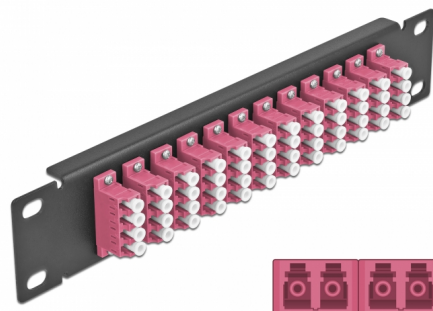

Delock Panel de conexión de fibra óptica de 10" de 12 puertos LC Quad violeta 1U negro

Descripción

Este panel de conexión de Delock está equipado con doce acopladores de fibra óptica LC Quad y es adecuado para su instalación en un gabinete de red de 10". Con los acopladores LC Quad, pueden enlazarse los conectores macho de fibra óptica fácilmente entre sí.

Número de elemento 66780

EAN: 4043619667802

Pais de origen: China

Paquete: Box

Detalles técnicos

- Conectores:
 - 12 x LC Quad hembra >
 - 12 x LC Quad hembra
- Para fibra multimodo OM4
- Manga de cerámica
- Con tapa para el polvo
- Color: violeta
- Para montaje en gabinete de red de 10", 1U
- 12 puertos con acopladores LC Quad
- Material de la carcasa: metal
- Carcasa color: negro
- Dimensiones (LAXANxAL): aprox. 254 x 44 x 10 mm

Contenido del paquete

- Panel de conexión de fibra óptica de 10"

Image

Interface

Conector 1:	12 x LC Quad hembra
Conector 2 :	12 x LC Quad hembra

Physical characteristics

Carcasa color:	negro
Material de la carcasa:	metal
Longitud:	254 mm
Width:	44 mm
Height:	10 mm
Color:	violeta