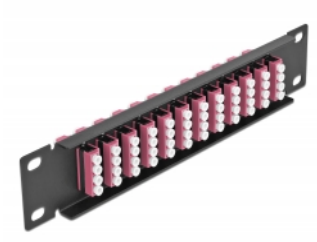

Delock Panel de conexión de fibra óptica de 10" de 12 puertos LC Quad violeta 1U negro

Descripción

Este panel de conexión de Delock está equipado con doce acopladores de fibra óptica LC Quad y es adecuado para su instalación en un gabinete de red de 10". Con los acopladores LC Quad, pueden enlazarse los conectores macho de fibra óptica fácilmente entre sí.

Número de elemento 66780

EAN: 4043619667802

Pais de origen: China

Paquete: Box

Detalles técnicos

- Conectores:
 - 12 x LC Quad hembra >
 - 12 x LC Quad hembra
- Para fibra multimodo OM4
- Manga de cerámica
- Con tapa para el polvo
- Color: violeta
- Para montaje en gabinete de red de 10", 1U
- 12 puertos con acopladores LC Quad
- Material de la carcasa: metal
- Carcasa color: negro
- Dimensiones (LAXANxAL): aprox. 254 x 44 x 10 mm

Contenido del paquete

- Panel de conexión de fibra óptica de 10"

Image

Interface

Conector 1:	12 x LC Quad hembra
Conector 2 :	12 x LC Quad hembra

Physical characteristics

Carcasa color:	negro
Material de la carcasa:	metal
Longitud:	254 mm
Width:	44 mm
Height:	10 mm
Color:	violeta