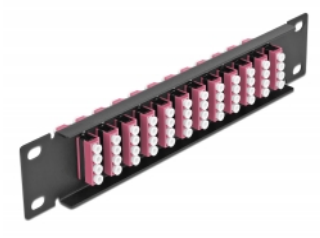

Delock 10" patch panel pro optická vlákna, 12 portů, LC Quad, fialová, 1U, černý

Popis

Tento spojovací panel značky Delock je vybaven dvanácti optickovláknovými spojkami LC Quad je vhodný k instalaci do 10" síťové skříně. Se spojkami LC Quad lze snadno navzájem propojit dva zástrčkové konektory optickovláknových kabelů.

Číslo produktu 66780

EAN: 4043619667802

Země původu: China

Balení: Box

Technické detaily

- Konektor:
 - 12 x LC Quad samice >
 - 12 x LC Quad samice
- Pro Multimód optiku OM4
- Keramická objímka
- S prachovou zásepkou
- Barva: fialová
- K montáži do síťové skříně rozměru 10", 1U
- 12 portů se spojkami LC Quad
- Materiál pouzdra: kovová
- Pouzdro barva: černá
- Rozměry (DxŠxV): cca. 254 x 44 x 10 mm

Obsah balení

- 10" optický patch panel

Příslušenství

Interface

Konektor 1:	12 x LC Quad samice
Konektor 2:	12 x LC Quad samice

Physical characteristics

Pouzdro barva:	černá
Materiál pouzdra:	kov
Délka:	254 mm
Width:	44 mm
Height:	10 mm
Barva:	fialová