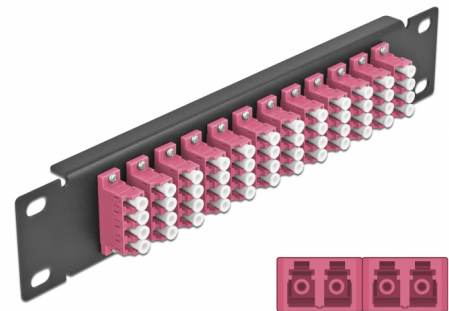

Delock 10" patch panel pro optická vlákna, 12 portů, LC Quad, fialová, 1U, černý

Popis

Tento spojovací panel značky Delock je vybaven dvanácti optickovláknovými spojkami LC Quad je vhodný k instalaci do 10" síťové skříně. Se spojkami LC Quad lze snadno navzájem propojit dva zástrčkové konektory optickovláknových kabelů.

Číslo produktu 66780

EAN: 4043619667802

Země původu: China

Balení: Box

Technické detaily

- Konektor:
 - 12 x LC Quad samice >
 - 12 x LC Quad samice
- Pro Multimód optiku OM4
- Keramická objímka
- S prachovou zásepkou
- Barva: fialová
- K montáži do síťové skříně rozměru 10", 1U
- 12 portů se spojkami LC Quad
- Materiál pouzdra: kovová
- Pouzdro barva: černá
- Rozměry (DxŠxV): cca. 254 x 44 x 10 mm

Obsah balení

- 10" optický patch panel

Příslušenství

Interface

Konektor 1:	12 x LC Quad samice
Konektor 2:	12 x LC Quad samice

Physical characteristics

Pouzdro barva:	černá
Materiál pouzdra:	kov
Délka:	254 mm
Width:	44 mm
Height:	10 mm
Barva:	fialová