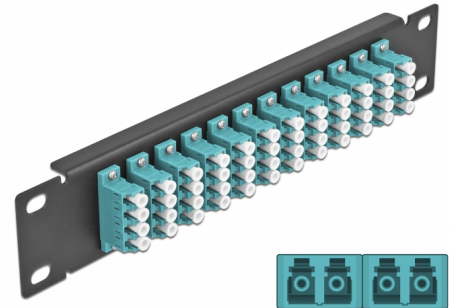

# Delock 10" üvegszálás patch panel 12 portos LC Quad vízkék 1U fekete

## Leírás

Ez a Delock patch panel felszerelt 12 LC Quad üvegszálás kapcsolóval és beszerelhető egy 10" hálózati kabinetbe. Az LC Quad kapcsolókkal, az üvegszálás apa csatlakozók könnyen egymáshoz köthetők.

## Műszaki adatok

- Csatlakozó:
  - 12 x LC Quad hüvely >
  - 12 x LC Quad hüvely
- Több üzemmódra képes szálhoz OM3
- Kerámia borítás
- Por elleni védelem
- Szín: vízkék
- 10" hálózati szekrényekhez, 1U
- 12 port LC Quad kapcsolókkal
- Burkolat anyaga: fém
- Borítás szín: fekete
- Méretek (HxSzxM): kb. 254 x 44 x 10 mm

## Physical characteristics

Borítás szín:	fekete
Burkolat anyaga:	fém
Hosszúság:	254 mm
Width:	44 mm
Height:	10 mm
Szín:	aqua