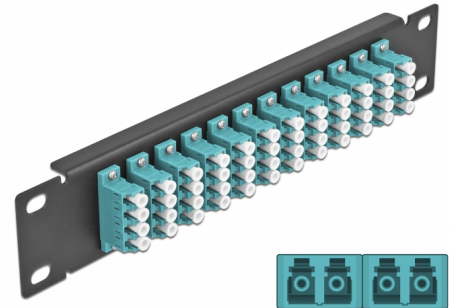

# Delock 10" fiberoptisk patchpanel 12 portar LC-quad aqua 1U svart

## Beskrivning

Patchpanel från Delock som är utrustad med tolv LC Quad fiberoptiska kontakter och passar för installation i 10"-nätverkskabinett. Med LC Quad-kontakterna kan fiberoptiska haneanslutningar enkelt anslutas till varandra.

## Specifikationer

- Anslutning:
  - 12 x LC Quad hona >
  - 12 x LC Quad hona
- För multimodfiber OM3
- Keramisk hylsa
- Med dammskydd
- Färg: aqua
- För montering i 10" nätverkskabinett, 1U
- 12 portar med LC Quad -kopplingar
- Höljets material: metall
- Hölje färg: svart
- Mått (LxBxH): ca 254 x 44 x 10 mm

## Physical characteristics

Hölje färg:	svart
Höljets material:	metall
Längd:	254 mm
Width:	44 mm
Height:	10 mm
Färg:	aqua